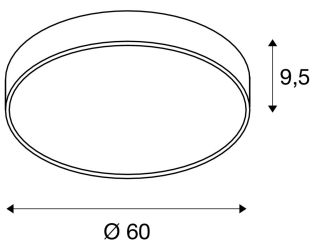

MEDO 60 CW

CORONA, LED innendørs vegg- og taklampe, TRIAC, hvit, 3000/4000K

Eksklusive MEDO CORONA kompletterer MEDO-serien og overbeviser med gjennomtenkte nye funksjoner: Med en lysåpning på oversiden skaper den en jevn, indirekte Corona-effekt. En praktisk bryter gjør den fleksibel i bruk. Du velger om MEDO CORONA skal lyse med 3000K eller 4000K. Også når det gjelder monteringen er MEDO CORONA strålende: Basisplaten skrues fast i taket. Deretter kan lampen festes, og løsnes igjen, ved hjelp av tre klemmer på sokkelen. Du kan bruke opphengssett for å gjøre om taklampen til pendellampe, slik at den også egner seg ypperlig til rom med høye tak. Den integrerte LED-driveren gjør det mulig å koble lampen til 120 - 240 V nettspenning.

TEKNISKE DATA

Art.nr.:	1001887
Primær merkespenning	220-240V ~50/60Hz mA/V
Sekundær strøm / sekundær spenning	1050 mA/V
Høyde	9.5 cm
Diameter	60.0 cm
Nettvekt	4.853 kg
Bruttovekt	6.665 kg
Kapslingsgrad	I
Montering	Utenpåliggende montering
Montering detaljer	Tak, Vegg
Kan dimmes	Ja
Dimmeteknologi	Faseavsnitt
Watt-verdi	40.0 W
Lumen	4870 lm
Strålevinkel	105 °
CRI	>80
UGR ?	25
Binning	3
Levetid	25000 h
BIG WHITE side	95