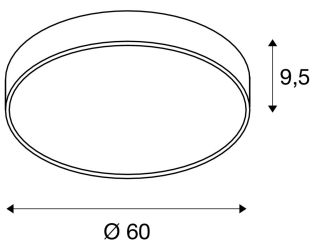

MEDO 60 CW

CORONA, LED innendørs vegg- og taklampe, TRIAC, svart, 3000/4000K

Eksklusive MEDO CORONA kompletterer MEDO-serien og overbeviser med gjennomtenkte nye funksjoner: Med en lysåpning på oversiden skaper den en jevn, indirekte Corona-effekt. En praktisk bryter gjør den fleksibel i bruk. Du velger om MEDO CORONA skal lyse med 3000K eller 4000K. Også når det gjelder monteringen er MEDO CORONA strålende: Basisplaten skrues fast i taket. Deretter kan lampen festes, og løsnes igjen, ved hjelp av tre klemmer på sokkelen. Du kan bruke opphengssett for å gjøre om taklampen til pendellampe, slik at den også egner seg ypperlig til rom med høye tak. Den integrerte LED-driveren gjør det mulig å koble lampen til 120 - 240 V nettspenning.

TEKNISKE DATA

Art.nr.:	1001886
Primær merkespenning	220-240V ~50/60Hz mA/V
Sekundær strøm / sekundær spenning	1050 mA/V
Høyde	9.5 cm
Diameter	60.0 cm
Nettvekt	4.843 kg
Bruttvekt	6.684 kg
Kapslingsgrad	I
Montering	Utenpåliggende montering
Montering detaljer	Tak, Vegg
Kan dimmes	Ja
Dimmeteknologi	Faseavsnitt
Watt-verdi	40.0 W
Lumen	4870 lm
Strålevinkel	105 °
CRI	>80
UGR ?	25
Binning	3
Levetid	25000 h
BIG WHITE side	95