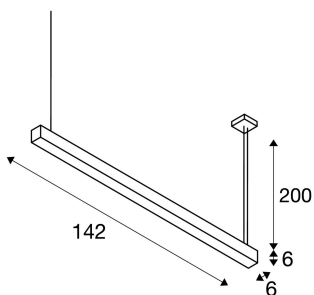

Q- LINE DALI SINGLE LED

pendellampe, kan dimmes, 1500 mm, hvit

Q-LINE DALI veggglampe fås enten med hvitt, svart eller sølvgrått lampehus. En diffusor i akrylglass, som finnes på undersiden, sørger for blendingsfrie belysningsegenskaper. De integrerte, varmhvite LED-ene avgir 3200 lm. Takket være den integrerte LED-driveren kan lampen kobles direkte til 230 V nettspenning.

TEKNISKE DATA

Art.nr.:	1001310
Pærer inkludert	0
Antall ulike lysuttak	1
Primær merkespenning	220-240V ~50/60Hz mA/V
Sekundær strøm / sekundær spenning	3501050 mA/V
Lengde	142.0 cm
pendellengde	200.0 cm
Bredde	6.0 cm
Høyde	6.0 cm
Nettvekt	3.568 kg
Bruttovekt	4.084 kg
Kapslingsgrad	I
Montering	Utenpåliggende montering
Montering detaljer	Tak
Kan dimmes	Ja
Dimmeteknologi	DALI, Bryter kan dimmes
Watt-verdi	47.0 W
Lumen	3700 lm
Lysfargetemperatur	3000 Kelvin
Strålevinkel	120 °
CRI	>80
UGR ?	28

Binning	3
Binning 2	3
Levetid	30000 h
Levetid 2	30000 h
BIG WHITE side	113

Notater
