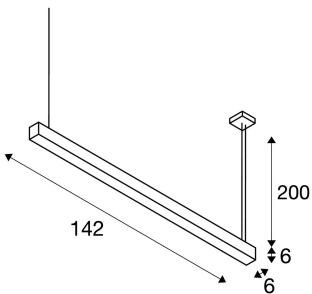

Q- LINE DALI SINGLE LED

pendellampe, kan dimmes, 1500 mm, svart

Q-LINE DALI veggglampe fås enten med hvitt, svart eller sølvgrått lampehus. En diffusor i akrylglass, som finnes på undersiden, sørger for blendingsfrie belysningssegenskaper. De integrerte, varmhvite LED-ene avgir 3200 lm. Takket være den integrerte LED-driveren kan lampen kobles direkte til 230 V nettspenning.

TEKNISKE DATA

Art.nr.:	1001309
Pærer inkludert	0
Antall ulike lysuttak	1
Primær merkespenning	220-240V ~50/60Hz mA/V
Sekundær strøm / sekundær spenning	3501050 mA/V
Lengde	142.0 cm
pendellengde	200.0 cm
Bredde	6.0 cm
Høyde	6.0 cm
Nettvekt	3.525 kg
Bruttvekt	4.071 kg
Kapslingsgrad	I
Montering	Utenpåliggende montering
Montering detaljer	Tak
Kan dimmes	Ja
Dimmeteknologi	DALI, Bryter kan dimmes
Watt-verdi	47.0 W
Lumen	3700 lm
Lysfargetemperatur	3000 Kelvin
Strålevinkel	120 °
CRI	>80
UGR ?	28

Binning	3
Binning 2	3
Levetid	30000 h
Levetid 2	30000 h
BIG WHITE side	113

Notater
