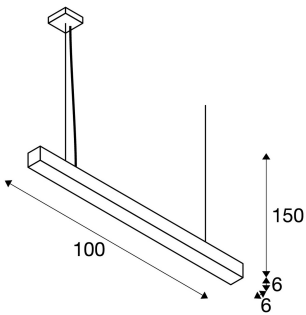

Q-LINE PD

LED innendørs pendellampe, 1m, BAP, hvit, 3000K

Q-LINE taklampe fås enten med hvitt, svart eller sølvgrått lampehus. Selvsagt fås den også med nøytralhvite eller varmhvite LED-er samt i ulike størrelser. Høy lystetthet og en UGR-verdi på under 10 gjør lampene i Q-Line-serien egnet til arbeidsplasser med dataskjerm. Takket være den integrerte LED-driveren som kan dimmes med TRIAC, kan lampen kobles direkte til 230 V nettspenning.

TEKNISKE DATA

Art.nr.:	1000926
Pærer inkludert	0
Antall ulike lysuttak	1
Primær merkespenning	220-240V ~50/60Hz mA/V
Sekundær strøm / sekundær spenning	900 mA/V
Lengde	100.0 cm
pendellengde	150.0 cm
Bredde	6.0 cm
Høyde	6.0 cm
Nettvekt	2.511 kg
Bruttvekt	3.034 kg
Kapslingsgrad	I
Montering	Utenpåliggende montering
Montering detaljer	Tak
Kan dimmes	Ja
Dimmeteknologi	Fasesnitt
Watt-verdi	45.0 W
Lumen	2100 lm
Lysfargetemperatur	3000 Kelvin
Strålevinkel	30 °
CRI	>90
UGR ?	10

Binning	6
LXXBXX-data	25000
Levetid	25000 h
BIG WHITE side	114

Notater
