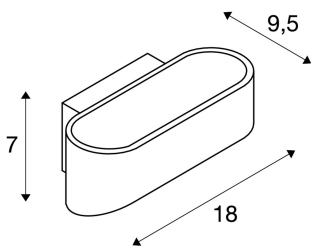

ASSO

vegglampe, LED, 2000 K - 3000 K Dim to Warm, børstet aluminium / hvit

Den særegne LED UP/DOWN veggglampen ASSO LED har to moderne, effektive COB LED-er som avgir et indirekte lys. Den egner seg fremragende til blendingsfri belysning av trapper, oppganger og rom. Dim-to-Warm-funksjonen gjør det enkelt å stille inn og dimme lyset etter stemningen. Konstantstrømdriveren er integrert i rosetten og gjør det mulig å koble lampen direkte til 230 V nettspenning. Denne lampen inneholder integrerte LED-lyskilder.

TEKNISKE DATA

Art.nr.:	1000637
Primær merkespenning	220-240V ~50/60Hz mA/V
Sekundær strøm / sekundær spenning	250 mA/V
Bredde	18.0 cm
Høyde	7.0 cm
Dybde	9.5 cm
Nettovekt	0.696 kg
Bruttovekt	0.847 kg
Kapslingsgrad	I
Montering	Utenpåliggende montering
Montering detaljer	Vegg
Kan dimmes	Ja
Dimmeteknologi	Faseavsnitt
Watt-verdi	10.0 W
Lumen	700 lm
CRI	>90
Binning	6
Levetid	30000 h
BIG WHITE side	167