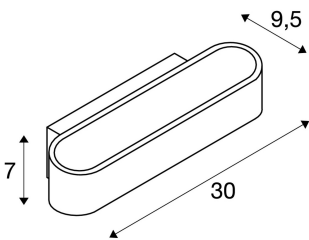

ASSO 300

vegglampe, LED, 2000 K - 3000 K Dim to Warm, børstet aluminium / hvit

Den særegne LED UP/DOWN veggglampen ASSO 300 har to moderne, effektive COB LED-er som avgir et indirekte lys. Den egner seg fremragende til blendingsfri belysning av trapper, oppganger og rom. Dim-to-Warm-funksjonen gjør det enkelt å stille inn og dimme lyset etter stemningen. Konstantstrømdriveren er integrert i rosetten og gjør det mulig å koble lampen direkte til 230 V nettspenning. Denne lampen inneholder integrerte LED-lyskilder.

TEKNISKE DATA

Art.nr.:	1000635
Primær merkespenning	220-240V ~50/60Hz mA/V
Sekundær strøm / sekundær spenning	500 mA/V
Bredde	30.0 cm
Høyde	7.0 cm
Dybde	9.5 cm
Nettovekt	1.088 kg
Bruttovekt	1.343 kg
Kapslingsgrad	I
Montering	Utenpåliggende montering
Montering detaljer	Vegg
Kan dimmes	Ja
Dimmeteknologi	Fasesnitt, Faseavsnitt
Watt-verdi	22.0 W
Lumen	1380 lm
CRI	>90
Binning	6
Levetid	30000 h
BIG WHITE side	167