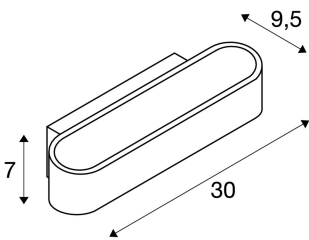

ASSO 300

vegglampe, LED, 2000 K - 3000 K Dim to Warm, hvit

Den særegne LED UP/DOWN vegg lampen ASSO 300 har to moderne, effektive COB LED-er som avgir et indirekte lys. Den egner seg fremragende til blendingsfri belysning av trapper, oppganger og rom. Dim-to-Warm-funksjonen gjør det enkelt å stille inn og dimme lyset etter stemningen. Konstantstrømdriveren er integrert i rosetten og gjør det mulig å koble lampen direkte til 230 V nettspenning. Denne lampen inneholder integrerte LED-lyskilder.

TEKNISKE DATA

Art.nr.:	1000634
Primær merkespenning	220-240V ~50/60Hz mA/V
Sekundær strøm / sekundær spenning	500 mA/V
Bredde	30.0 cm
Høyde	7.0 cm
Dybde	9.5 cm
Nettovekt	1.101 kg
Bruttovekt	1.368 kg
Kapslingsgrad	I
Montering	Utenpåliggende montering
Montering detaljer	Vegg
Kan dimmes	Ja
Dimmeteknologi	Fasesnitt, Faseavsnitt
Watt-verdi	20.0 W
Lumen	1380 lm
CRI	>90
Binning	6
Levetid	30000 h
BIG WHITE side	167