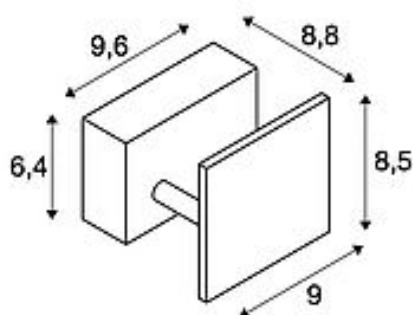

MANA

vegglampe, LED, 2000 K - 3000 K Dim to Warm, hvit, B/H/D 9,6/8,5/8,8 cm

Artikkelnummer 1000613

Produktfamilie MANA

Innmatingsmulighet Nei

Lyskilde inkludert Nei

Bredde 9.6 cm

Høyde 8.5 cm

Lysstrøm 320 lm

Energiklasse A++

Monteringstype Utenpåliggende montering / Utenpåliggende veggmontering

Farge hvit

Form firkantet

Materiale Aluminium/stål

Artikler i serien

1000614	MANA, vegglampe, LED, 2000 K - 3000 K Dim to Warm, hvit, B/H/D 20/7,9/6,6 cm
1000615	MANA, vegglampe, spot, LED, 3000, hvit/krom, B/H/D 20/7,9/6,6 cm
1000616	MANA, lampeskjerm, tre, grå/brun, L/H/D 12/10/9 cm
1000618	MANA, lampeskjerm, aluminium, hvit, L/H/D 12/10/9 cm
1000619	MANA, lampeskjerm, aluminium, polert aluminium, L/H/D 12/10/9 cm
1000621	MANA, lampeskjerm, tre, grå/brun, L/H/D 29/9,5/7 cm
1000623	MANA, lampeskjerm, aluminium, hvit, L/H/D 29/9,5/7 cm
1000624	MANA, lampeskjerm, aluminium, polert aluminium, L/H/D 29/9,5/7 cm
1000626	MANA, lampeskjerm, tre, grå/brun, L/H/D 27/13,5/6,5 cm
1000628	MANA, lampeskjerm, aluminium, hvit, L/H/D 27/13,5/6,5 cm
1000629	MANA, lampeskjerm, aluminium, polert aluminium, L/H/D 27/13,5/6,5 cm
1000824	MANA, lampeskjerm, B/H/D 13,5/10/9,9 cm, gips, hvit
1000825	MANA, lampeskjerm, B/H/D 30,9/9,5/7,4 cm, gips, hvit