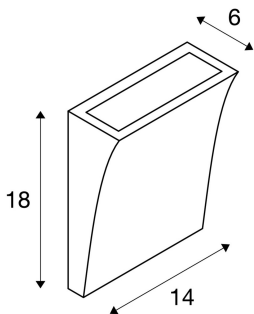

DELWA WIDE LED

utendørs vegglampe, 3000 K, 100°, antrasitt, IP44

DELWA WIDE vegglampe i aluminium er utstyrt med to kraftige LED-er i varmhvit lysfarge. Aluminiumslampen kobles direkte til 230 V nettspenning med den integrerte driveren. Med kapslingsklasse IP44 egner lampen seg til utendørs bruk. Den fås i flere fargevarianter. Denne lampen inneholder integrerte LED-pærer.

TEKNISKE DATA

Art.nr.:	1000342
Antall ulike lysuttak	1
Primær merkespenning	100-240V ~50/60Hz mA/V
Sekundær strøm / sekundær spenning	700 mA/V
Bredde	14.0 cm
Høyde	18.0 cm
Dybde	6.0 cm
Nettovekt	0.883 kg
Bruttovekt	0.957 kg
IP-kode	IP 44
Kapslingsgrad	I
Slagfasthetsklasse	IK02
Slagfasthet	0,20000000000000001 Joule
Montering	Utenpåliggende montering
Montering detaljer	Vegg
Watt-verdi	10.0 W
Lumen	910 lm
Lysfargetemperatur	3000 Kelvin
Strålevinkel	100 °
CRI	>80
Binning	6
Levetid	30000 h

BIG WHITE side	183
----------------	-----

Notater
