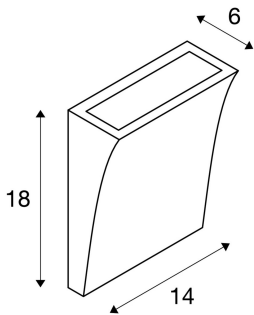

DELWA WIDE LED uten-dørs veggglampe

3000 K, 100°, hvit, IP44

DELWA WIDE veggglampe i aluminium er utstyrt med to kraftige LED-er i varmhvit lysfarge. Aluminiumslampen kobles direkte til 230 V nettspenning med den integrerte driveren. Med kapslingsklasse IP44 egner lampen seg til utendørs bruk. Den fås i flere fargevarianter. Denne lampen inneholder integrerte LED-pærer.

TEKNISKE DATA

Art.nr.:	1000340
Antall ulike lysuttak	1
Primær merkespenning	100-240V ~50/60Hz mA/V
Sekundær strøm / sekundær spenning	700 mA/V
Bredde	14.0 cm
Høyde	18.0 cm
Dybde	6.0 cm
Nettovekt	0.884 kg
Bruttovekt	0.958 kg
IP-kode	IP 44
Kapslingsgrad	I
Slagfasthetsklasse	IK02
Slagfasthet	0,20000000000000001 Joule
Montering	Utenpåliggende montering
Montering detaljer	Vegg
Watt-verdi	10.0 W
Lumen	910 lm
Lysfargetemperatur	3000 Kelvin
Strålevinkel	100 °
CRI	>80
Binning	6
Levetid	30000 h

BIG WHITE side	183
----------------	-----

Notater
