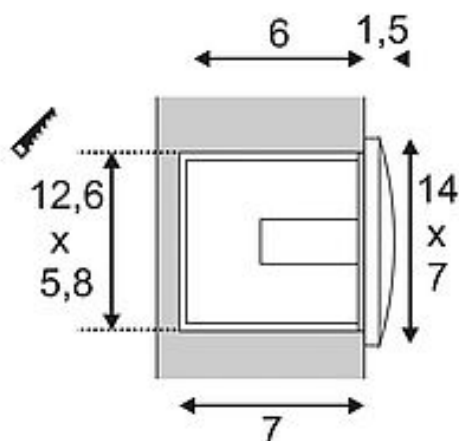

DOWNUNDER OUT LED M

utendørs innfelt vegglampe, LED, 3000 K, antrasitt

Artikkelnummer	233625
Innmatingsmulighet	Nei
Lyskilde inkludert	Nei
Innfellingslengde	12.6 cm
Innfellingsbredde	5.8 cm
Innfellingsdybde	7 cm
Bredde	14 cm
Høyde	7 cm
Dybde	5 cm
Vekt netto	0.322 kg
Vekt brutto	0.366 kg
Spenning	220-240V ~50/60Hz sec. 20mA
Kapslingsgrad	I
Kapslingsklasse	IP 55
middels lang levetid	20000 timer
Fargetemperatur	3000 Kelvin
Fargegjengivelsesindeks (CRI)	80
Lysstrøm	85 lm
Energiklasse	A++
Monteringstype	Innfelt montering / Innfelt veggmontering
Farge	antrasitt
Form	firkantet
LVK-type 1	direkte
LVK-type 2	symmetric
LVK-type 3	indirekte
Materiale	aluminium/Plast

DOWNUNDER OUT LED M er en serie av innfelte veggglamper i aluminium, utstyrt med effektsterke SMD LED-er, med indirekte blendingsfri lysåpning som er rettet nedover. Med kapslingsklasse IP55 er lampen egnet til utendørs bruk. Lampen kobles direkte til 230 V nettspenning. Leveres med monteringskopp som gjør monteringen enklere.