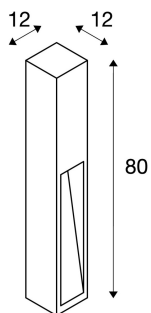

## RUSTY SLOT 80

utendørs stål lampe, LED, 3000K, rustent jern, L/B/H  
12/12/80 cm

Stållampene i RUSTY-serien avgir direkte lys og overbeviser med sin uvanlige rust-look. Dette oppnås med en spesiell kjemisk behandling av FeCSi-stålet som er brukt i lampen. Dette gjør lampene unike og helt spesielle i enhver installasjon. Med kapslingsklasse IP55 er den egnet til utendørs bruk. Alternativt kan du få et jordspyd samt koblingsboks for sikker elektrisk tilkobling i den runde lampefoten. Den elektriske tilkoblingen av lampen, som er utstyrt med effektsterk COB LED, skjer via en 230 V nettspenning.

## TEKNISKE DATA

Art.nr.:	233457
Pærer inkludert	0
Primær merkespenning	220-240V ~50/60Hz mA/V
Bredde	12.0 cm
Høyde	80.0 cm
Dybde	12.0 cm
Nettovekt	16.58 kg
Bruttovekt	17.162 kg
IP-kode	IP 55
Kapslingsgrad	I
Montering	Utenpåliggende montering
Montering detaljer	Gulv
Watt-verdi	8.6 W
Lumen	30 lm
Lysfargetemperatur	3000 Kelvin
CRI	>80
Binning	6
Levetid	35000 h
BIG WHITE side	571

## Tilbehør og lyspærebefaling

228730	KOBLINGSBOKS , 3-polet, IP68
231230	JORDSPYD , for GRAFIT, RUSTY SLOT, LOGS stålampe, galvanisert stål, lengde 48 cm