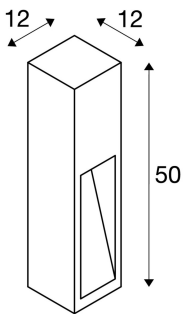

## RUSTY SLOT 50

utendørs stål lampe, LED, 3000K, rustent jern, L/B/H  
12/12/50cm

Stållampene i RUSTY-serien avgir direkte lys og overbeviser med sin uvanlige rust-look. Dette oppnås med en spesiell kjemisk behandling av FeCSi-stålet som er brukt i lampen. Dette gjør lampene unike og helt spesielle i enhver installasjon. Med kapslingsklasse IP55 er den egnet til utendørs bruk. Alternativt kan du få et jordspyd samt koblingsboks for sikker elektrisk tilkobling i den runde lampefoten. Den elektriske tilkoblingen av lampen, som er utstyrt med effektsterk COB LED, skjer via en 230 V nettspenning.

## TEKNISKE DATA

Art.nr.:	233447
Pærer inkludert	0
Primær merkespenning	220-240V ~50/60Hz mA/V
Bredde	12.0 cm
Høyde	50.0 cm
Dybde	12.0 cm
Nettovekt	11.975 kg
Bruttovekt	12.43 kg
IP-kode	IP 55
Kapslingsgrad	I
Montering	Utenpåliggende montering
Montering detaljer	Gulv
Watt-verdi	8.6 W
Lumen	30 lm
Lysfargetemperatur	3000 Kelvin
CRI	>80
Binning	6
Levetid	35000 h
BIG WHITE side	571