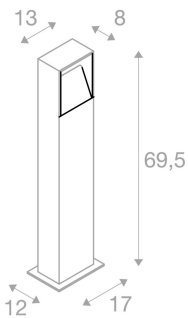

## LOGS 70

utendørs stål lampe, LED, 3000 K, IP44, kantet, antrasitt, L/B/H 13/8/69,5 cm, 8W

LOGS 70 stål lampe i aluminium avgir indirekte lys og er utstyrt med en effektiv LED. Lampen fås i forskjellige høyder og husfarger, avhengig av type. Den nødvendige driveren for direkte tilkobling til 230 V nettspenning er inkludert i leveransen. For enklere montering fås det også et jordspyd, et skruesett og en koblingsboks (ekstrautstyr). I tillegg kan installasjonen utvides med veggglamper fra samme serie. Denne lampen inneholder integrerte LED-lyspærer.

## TEKNISKE DATA

Art.nr.:	232125
Pærer inkludert	0
Primær merkespenning	100-240V ~50/60Hz mA/V
Sekundær strøm / sekundær spenning	500 mA/V
Lengde	13.0 cm
Bredde	8.0 cm
Høyde	69.5 cm
Nettovekt	2.938 kg
Bruttovekt	3.801 kg
IP-kode	IP 44
Kapslingsgrad	I
Montering	Utenpåliggende montering
Montering detaljer	Gulv
Watt-verdi	10.0 W
Lumen	420 lm
Lysfargetemperatur	3000 Kelvin
CRI	>80
Levetid	40000 h
Maksimal omgivelsestemperatur	40 °C
BIG WHITE side	558