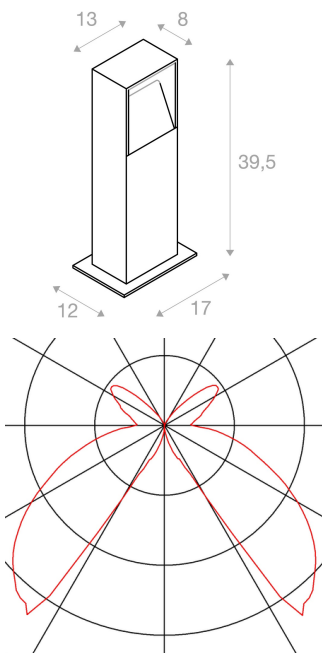

## LOGS 40

utendørs stål lampe, LED, 3000 K, IP44, kantet, antrassitt, L/B/H 13/8/39,5 cm, 8W

LOGS 40 stål lampe i aluminium avgir indirekte lys og er utstyrt med en effektiv LED. Lampen fås i forskjellige høyder og husfarger, avhengig av type. Den nødvendige driveren for direkte tilkobling til 230 V nettspenning er inkludert i leveransen. For enklere montering fås det også et jordspyd, et skruesett og en koblingsboks (ekstrautstyr). I tillegg kan installasjonen utvides med veggglamper fra samme serie. Denne lampen inneholder integrerte LED-lyspærer.

## TEKNISKE DATA

Art.nr.:	232115
Pærer inkludert	0
Primær merkespenning	100-240V ~50/60Hz mA/V
Sekundær strøm / sekundær spenning	500 mA/V
Lengde	13.0 cm
Bredde	8.0 cm
Høyde	39.5 cm
Nettovekt	2.021 kg
Bruttovekt	2.714 kg
IP-kode	IP 44
Kapslingsgrad	I
Montering	Utenpåliggende montering
Montering detaljer	Gulv
Watt-verdi	10.0 W
Lumen	420 lm
Lysfargetemperatur	3000 Kelvin
CRI	>80
Levetid	40000 h
Maksimal omgivelsestemperatur	40 °C
BIG WHITE side	558