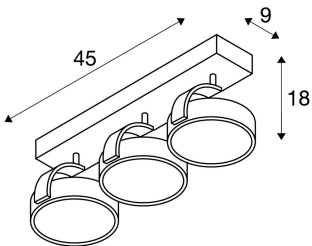

## KALU

vegg- og taklampe, tre lys, QPAR111, rund, matt hvit, maks. 225 W

KALU taklampe har et rent formspråk og lampehoder som kan stilles inn individuelt. Velg mellom halogenpære eller en passende LED ES111 lyspære. Lampen kan dimmes, og dette gir ytterligere bruksmuligheter. KALU taklampe fås i flere fargeversjoner. Den leveres klar til bruk og kan kobles direkte til det elektriske anlegget (230 V).

## TEKNISKE DATA

Art.nr.:	147321
Sokkel	GU10
Lyspære	QPAR111
Antall fatninger	3
Pærer inkludert	0
Primær merkespenning	220-240V ~50/60Hz mA/V
Svingområde	90 °
Horisontalt dreieområde	350 °
Lengde	45.0 cm
Bredde	9.0 cm
Høyde	18.0 cm
Nettvekt	1.336 kg
Bruttvekt	1.709 kg
IP-kode	IP 20
Kapslingsgrad	I
Montering	Utenpåliggende montering
Montering detaljer	Tak,Vegg
Watt-verdi	75.0 W
Maksimal omgivelsestemperatur	40 °C
BIG WHITE side	304