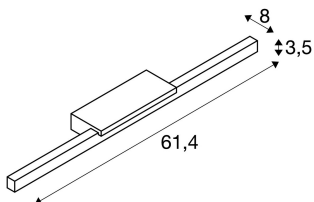

## GLENOS

speillampe, LED, 3000K, sølv, 12,6 W

Speillampen GLENOS er utstyrt med en svært effektiv LED-stripe og overbeviser med sin elegante, smale form. Profilfestet er L-format og sørger for at speilbelysningen ikke blander. Lampen fås i svart, hvit og sølvgrå.

## TEKNISKE DATA

Art.nr.:	146804
Pærer inkludert	0
Primær merkespenning	100-240V ~50/60Hz mA/V
Sekundær strøm / sekundær spenning	24 mA/V
Lengde	61.4 cm
Bredde	8.0 cm
Høyde	3.6 cm
Nettovekt	0.579 kg
Bruttovekt	0.823 kg
Kapslingsgrad	I
Montering	Utenpåliggende montering
Montering detaljer	Vegg
Watt-verdi	17.0 W
Lumen	1000 lm
Lysfargetemperatur	3000 Kelvin
Strålevinkel	120 °
CRI	>80
Binning	3
Levetid	25000 h
BIG WHITE side	219