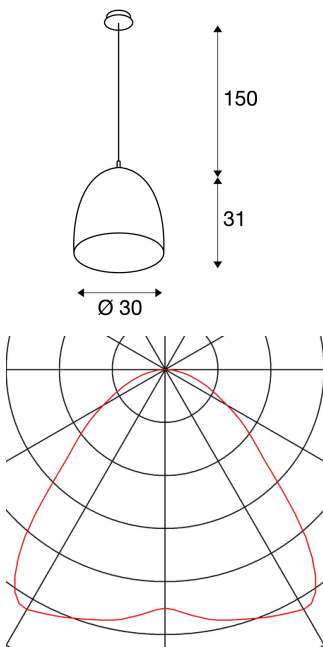

## PARA CONE 30

pendellampe, A60, rund, hvit høyglanset, Ø 30 cm, maks. 60 W

Kjegleformet høyvolts-pendellampe PARA CONE 30 med rund takrosett. Stållampen har en tekstilledning. Den integrerte E27-sokkelen gjør lampen velegnet for LED- og sparepærer. Pendelen har en lengde på 150 cm og kommer i forskjellige fargevarianter.

## TEKNISKE DATA

Art.nr.:	133011
Sokkel	E27
Antall fatninger	1
Pærer inkludert	0
Primær merkespenning	220-240V ~50/60Hz mA/V
pendellengde	150.0 cm
Høyde	31.0 cm
Diameter	30.0 cm
Nettvekt	1.062 kg
Bruttovekt	2.27 kg
Kapslingsgrad	I
Montering	Utenpåliggende montering
Montering detaljer	Tak
Watt-verdi	60.0 W
BIG WHITE side	66