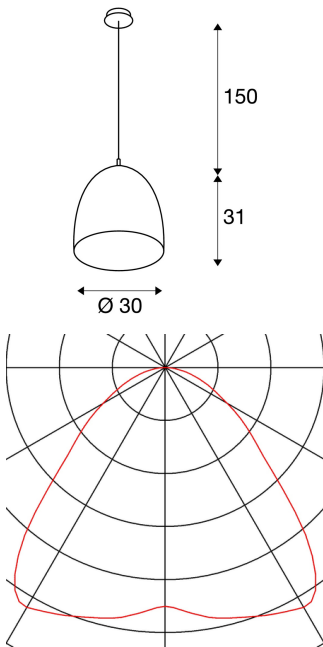

PARA CONE 30

pendellampe, A60, rund, svart/gull, Ø 30 cm, maks. 60 W

Kjegleformet høyvolts-pendellampe PARA CONE 30 med rund takrosett. Stållampen har en tekstilledning. Den integrerte E27-sokkelen gjør lampen velegnet for LED- og sparepærer. Pendelen har en lengde på 150 cm og kommer i forskjellige fargevarianter.

TEKNISKE DATA

Art.nr.:	133060
Sokkel	E27
Antall fatninger	1
Pærer inkludert	0
Primær merkespenning	220-240V ~50/60Hz mA/V
pendellengde	150.0 cm
Høyde	31.0 cm
Diameter	30.0 cm
Nettvekt	1.014 kg
Bruttovekt	2.142 kg
Kapslingsgrad	I
Montering	Utenpåliggende montering
Montering detaljer	Tak
Watt-verdi	60.0 W
BIG WHITE side	66