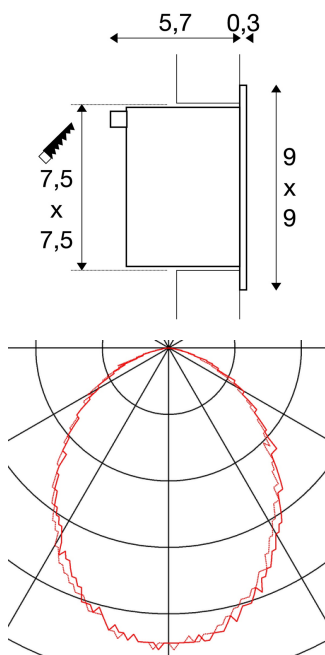

FRAME BASIC

innfelt lampe, LED, 3000 K, firkantet, sølvgrå, inkl. bladfjær

Vår FRAME-serie gir deg plassparende belysning som kan innfelles i vegg eller tak. LED-varianten har en lysdiode av høy kvalitet og fås med nøytralhvitt og varmhvitt lysfarge. Driften av FRAME BASIC krever en konstantstrømdriver med 350 mA. Blant ekstrautstyret finner du en monteringsboks, en innfelt ramme og et flerstikk som gjør ledningsføringen enklere. Denne lampen inneholder integrerte LED-lyspærer.

TEKNISKE DATA

Art.nr.:	111262
Pærer inkludert	0
Sekundær strøm / sekundær spenning	350 mA/V
Bredde	9.0 cm
Høyde	9.0 cm
Dybde	6.0 cm
Innfellingslengde	7.5 cm
Innfellingsbredde	7.5 cm
Innfellingsdybde	6.6 cm
Nettovekt	0.242 kg
Bruttovekt	0.3 kg
Kapslingsgrad	III
Montering	Innfelt montering
Montering detaljer	Tak, Vegg
Watt-verdi	1.0 W
Lumen	40 lm
Lysfargetemperatur	3000 Kelvin
CRI	>90
Levetid	30000 h
BIG WHITE side	444