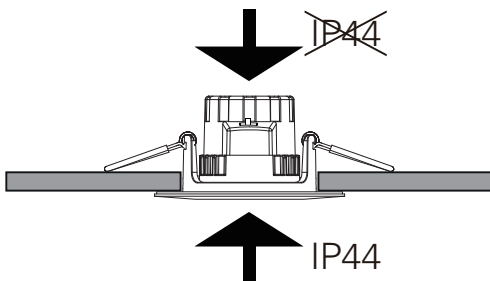

BRUKSANVISNING
INSTRUCTION MANUAL

J&EL

ALNA DOWNLIGHT CCT 6,5W

220-240V~50/60Hz LED 6.5W 240mA

Internt driver med hurtigkobling for raskere og enklere installasjon. Monteres uten verktøy.

Internal driver with quick connection for faster and easier installation. Mounted without tools.

Total Effekt:	6,5W
LED effekt:	5,1W
Lysstyrke:	520lm
CRI:	90
SDCM:	≤3
LED Chip:	OSRAM
Fargetemperatur:	2700K-3200K-4000K
Lysspredning: 38°	Tilt: 25°
Utsparring:	Ø68-83 mm
Tetthetsgrad:	IP44
Levetid:	35.000 timer

Total Power:	6.5W
LED power:	5.1W
Luminous Efficiency:	520lm
CRI:	90
SDCM:	≤3
LED Chip:	OSRAM
Colour Temperature:	2700K-3200K-4000K
Beam Angle: 38°	Tilt: 25°
Cut out:	Ø68-83 mm
IP Rating:	IP44
Lifetime:	35,000 h

MÅL / MEASURES

Minimumsavstand til brennbart materiale i armaturens stråleretning. /
Minimum distance to flammable material in the beam direction.

NO: Må installeres av autorisert el-installatør.
EN: Installation must be performed by a qualified electrician.