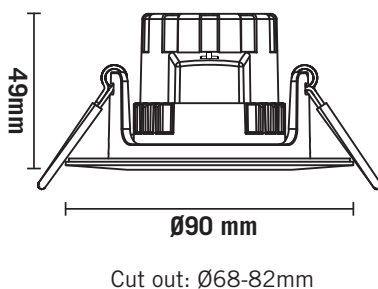

BRUKSANVISNING
INSTRUCTION MANUAL

J&EL

ALNA DOWNLIGHT CCT 6,5W

220-240V~50/60Hz LED 6.5W 240mA

Internt driver med hurtigkobling for raskere og enklere installasjon. Monteres uten verktøy.

Internal driver with quick connection for faster and easier installation. Mounted without tools.

Total Effekt:	6,5W
LED effekt:	5,1W
Lysstyrke:	520lm
CRI:	90
SDCM:	≤3
LED Chip:	OSRAM
Fargetemperatur:	2700K-3200K-4000K
Lysspredning: 38°	Tilt: 25°
Utsparring:	Ø68-83 mm
Tetthetsgrad:	IP44
Levetid:	35.000 timer

Total Power:	6.5W
LED power:	5.1W
Luminous Efficiency:	520lm
CRI:	90
SDCM:	≤3
LED Chip:	OSRAM
Colour Temperature:	2700K-3200K-4000K
Beam Angle: 38°	Tilt: 25°
Cut out:	Ø68-83 mm
IP Rating:	IP44
Lifetime:	35,000 h

MÅL / MEASURES

Minimumsavstand til brennbart materiale i armaturens stråleretning. /
Minimum distance to flammable material in the beam direction.

NO: Må installeres av autorisert el-installatør.
EN: Installation must be performed by a qualified electrician.