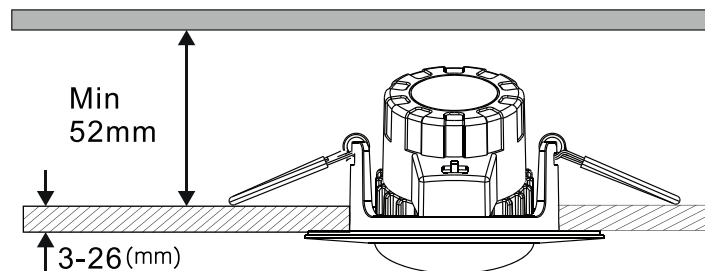

BRUKSANVISNING
INSTRUCTION MANUAL

J&EL

ALNA DOWNLIGHT CCT 6,5W

220-240V~50/60Hz LED 6.5W 240mA

Internt driver med hurtigkobling for raskere og enklere installasjon. Monteres uten verktøy.

Internal driver with quick connection for faster and easier installation. Mounted without tools.

Total Effekt:	6,5W
LED effekt:	5,1W
Lysstyrke:	520lm
CRI:	90
SDCM:	≤3
LED Chip:	OSRAM
Fargetemperatur:	2700K-3200K-4000K
Lysspredning: 38°	Tilt: 25°
Utsparring:	Ø68-83 mm
Tetthetsgrad:	IP44
Levetid:	35.000 timer

Total Power:	6.5W
LED power:	5.1W
Luminous Efficiency:	520lm
CRI:	90
SDCM:	≤3
LED Chip:	OSRAM
Colour Temperature:	2700K-3200K-4000K
Beam Angle: 38°	Tilt: 25°
Cut out:	Ø68-83 mm
IP Rating:	IP44
Lifetime:	35,000 h

MÅL / MEASURES

Minimumsavstand til brennbart materiale i armaturens stråleretning. /
Minimum distance to flammable material in the beam direction.

NO: Må installeres av autorisert el-installatør.
EN: Installation must be performed by a qualified electrician.