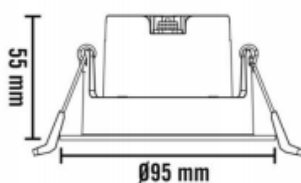

## Teknisk beskrivelse

Lyskilde:	Integrert LED 8,3W 220mA, ikke utskiftbar
LED effekt:	8,3W
Total effekt med driver:	10W
LED chip:	CREE
Optikk:	Integrert reflektor
Lumen chip:	770lm
Lumen downlight:	700lm
Kelvin:	2700K
CRI:	95+
Levetid:	50.000timer L90 100.000timer L80
SDCM:	≤3
Spredning:	35°
Isolasjonsklasse:	Klasse II
Kapslingsklasse:	IP44
Energiklasse:	A+
Materiale:	Aluminium støpt, Pulverlakkert
Utsparring:	Ø82-84 mm
LED driver:	Konstantstrøm 220mA SELV krets
Dimbar:	Ja
Vedlikehold:	Rengjøres med en fuktig klut

Lengde	25 meter
Spenning	300/500V
Tverrsnitt	2x1,5 mm <sup>2</sup>
Ledermateriale	Kobber/fortinnet kobber klasse 5
Standard	EN 50363-5/EN 50363-4-1
Sertifikater	CE

## Teknisk beskrivelse

Høyde x Bredde:	48 x 250mm
Lengde:	310-570mm
Standard:	750 °C i henhold til ICE 60 695-2-10- og ICE 60695-2-11
Materiale:	PP(V0), halogenfritt, flammehemmende