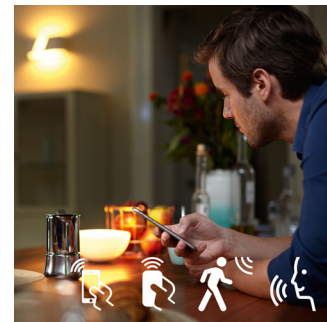

Styr lyset på din måte

Koble Philips Hue-pærene til broen og oppdag de endeløse mulighetene det gir. Kontroller lyskildene fra smarttelefonen eller nettbrettet via Philips Hue-appen, eller legg til brytere på systemet for å aktivere lyskildene. Angi tidsinnstillinger, varsler, alarmer og mer for å få en fullstendig Philips Hue-opplevelse. Philips Hue fungerer til og med med Amazon Alexa, Apple HomeKit og Google Home og lar deg kontrollere lysene med stemmen.