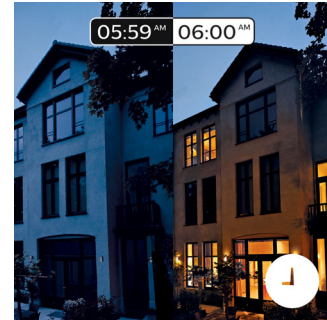

Nyttige tidsinnstillinger

Philips Hue kan få det til å virke som om noen er hjemme selv om alle er borte, ved hjelp av tidspunktfunksjonen i Philips Hue-appen. Angi lysene til å slå seg på på et forhåndsinnstilt tidspunkt, slik at lysene er på når du kommer hjem. Du kan til og med angi at forskjellige rom skal lyse opp til forskjellige tidspunkt. Og du kan selvfølgelig la lampene slås av gradvis om kvelden, slik at du ikke trenger å bekymre deg for at du har latt noen lyskilder stå på. Denne funksjonen krever tilkobling til Philips Hue-broen.