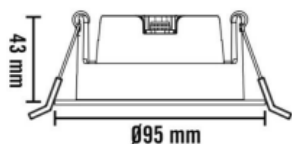

ALFA REFLEKTOR WARMDIM

El-nr	EAN	Produkt	Farge
3234654	7070990325820	Alfa reflektor LED warmdim 10W	Matt hvit
3222236	7070990328272	Alfa reflektor LED warmdim 10W	Matt sort

Teknisk beskrivelse

Lyskilde:	Integrert LED 8,3W 220mA, ikke utskiftbar
LED effekt:	8,3W
Total effekt med driver:	10W
LED chip:	BRIDGELUX
Optikk:	Integrert reflektor
Lumen chip:	770lm
Lumen downlight:	680lm
Kelvin:	2800-2200K (ved dimming)
CRI:	95+
Levetid:	50.000timer L90 100.000timer L80
SDCM:	≤3
Spredning:	35°
Tilt:	30°
Isolasjonsklasse:	Klasse II
Kapslingsklasse:	IP44
Energiklasse:	A+
Materiale:	Aluminium støpt, Pulverlakkert
Utsparring:	Ø82-84 mm
LED driver:	Konstantstrøm 220mA SELV krets
Dimbar:	Ja
Vedlikehold:	Rengjøres med en fuktig klut

LED Dimmer 250W 1-Pol

Dato: 29.04.19

El-nr	EAN	Produkt	Farge
1402746	7070990324588	LED Dimmer 250W 1-Pol	Hvit

Teknisk beskrivelse

Driftsspennning:	220-240V/AC~50Hz
LED lampe:	5-250W
Elektronisk trafo/halogen:	5-300W
Halogenlampe 240V:	5-300W
Betjeningsmåte:	Trykk/vri-dimmer
Kapslingsklasse:	IP20
Dimming:	Faseavsnitt
Overbelastningssikring:	Ja
Overtemperaturbeskyttelse:	Ja
Elektronisk utkobling ved lampefeil:	Ja
Montering:	Standard veggboкс eller som påvegg med kappe
Tilkoblingstype:	Skruklemme
Type feste:	Feste med skrue
Vedlikehold:	Rengjøres med en fuktig klut

Teknisk beskrivelse

Høyde x Bredde:	48 x 250mm
Lengde:	310-570mm
Standard:	750 °C i henhold til ICE 60 695-2-10- og ICE 60695-2-11
Materiale:	PP(V0), halogenfritt, flammehemmende