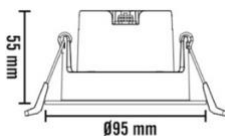

ALFA TILT WARMDIM

El-nr	EAN	Produkt	Farge
3234644	7070990324519	Alfa LED Warmdim Downlight 10W	Matt hvit
3234646	7070990324533	Alfa LED Warmdim Downlight 10W	Børstet stål
3222230	7070990328210	Alfa LED Warmdim Downlight 10W	Matt sort

Teknisk beskrivelse

Lyskilde:	Integret LED 8,1W 220mA, ikke utskiftbar
LED effekt:	8,1W
Total effekt med driver:	10W
LED chip:	Bridgelux
Optikk:	Integret linse
Lumen chip:	690lm
Lumen downlight:	610lm
Kelvin:	2800-2000K (med dimming)
CRI:	95+
Levetid:	50.000timer L90 100.000timer L80
SDCM:	≤3
Spredning:	35°
Tilt:	30°
Isolasjonsklasse:	Klasse II
Kapslingsklasse:	IP44
Energiklasse:	A+
Materiale:	Aluminium støpt, Pulverlakkert
Utsparring:	Ø82-84 mm
LED driver:	Konstantstrøm 220mA SELV krets
Dimbar:	Ja
Vedlikehold:	Rengjøres med en fuktig klut

Teknisk beskrivelse

Høyde x Bredde:	48 x 250mm
Lengde:	310-570mm
Standard:	750 °C i henhold til ICE 60 695-2-10- og ICE 60695-2-11
Materiale:	PP(V0), halogenfritt, flammehemmende