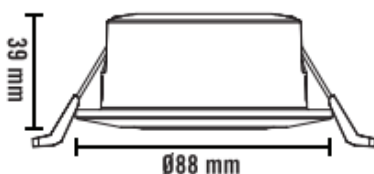

## Teknisk beskrivelse

Total Effekt:	6W
LED Effekt:	4,68W
Spenning:	220-240V~ 50/60Hz
Lysstyrke:	380lm
Fargetemperatur:	1800-2700K (ved dimming)
CRI:	95
Lysspredning:	38°
Tilt:	20°
SDCM:	3
LED chip:	Bridgelux
Optikk:	Integrert linse
Isolasjonsklasse:	Klasse II
Kapslingsklasse:	IP44
Levetid:	40.000 timer L90 B10
Energiklasse:	A+
Materiale:	Aluminium støpt, Pulverlakkert
Utsparring:	Ø75 mm
LED driver:	Konstantstrøm 110mA SELV
Dimbar:	Ja
Vedlikehold:	Rengjøres med en fuktig klut

Lengde	25 meter
Spenning	300/500V
Tverrsnitt	2x1,5 mm <sup>2</sup>
Ledermateriale	Kobber/fortinnet kobber klasse 5
Standard	EN 50363-5/EN 50363-4-1
Sertifikater	CE