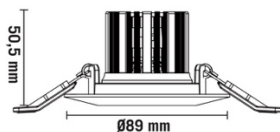

Lyskilde:	Integrert LED 6,4W 180mA, ikke utskiftbar
LED effekt:	6,4W
Total effekt med driver:	8W
LED chip:	CREE
Optikk:	Integrert linse
Lumen:	550lm
Kelvin:	2700K
RA:	95+
Levetid:	50,000 timer L90 B10
SDCM:	3
Spredning:	38°
Tilt:	25°
Isolasjonsklasse:	Klasse 2
Kapslingsklasse:	IP20
Energiklasse:	A+
Materiale:	Aluminium støpt, Pulverlakkert
Utsparing:	Ø76 mm
LED driver:	Konstantstrøm 180mA SELV krets
Dimbar:	Ja
Vedlikehold:	Rengjøres med en fuktig klut

Teknisk beskrivelse

Høyde x Bredde:	48 x 250mm
Lengde:	310-570mm
Standard:	750 °C i henhold til ICE 60 695-2-10- og ICE 60695-2-11
Materiale:	PP(V0), halogenfritt, flammehemmende