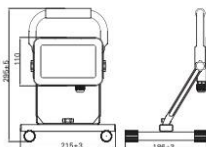

LED ARBEIDSLAMPE

EI-nr	EAN	Produkt	Farge
3220220	7070990332804	LED Arbeidslampe 10W	Sort
3220221	7070990332811	LED Arbeidslampe 30W	Sort
3202222	7070990332828	LED Arbeidslampe 50W	Sort

Teknisk beskrivelse

Spenning:	220-240V~50/60Hz
LED effekt:	10W / 30W / 50W
Lumen:	1050lm / 3100lm / 5200lm
Kelvin:	4000K
CRI:	80
Levetid:	30.000t
Isolasjonsklasse:	Klasse I
Kapslingsklasse:	IP44
Energiklasse:	F
Kabel:	1,5m 3x1mm² H05RN-F med IP44 schuko støpsel
Materiale:	Press støpt aluminium
Vedlikehold:	Rengjøres med en fuktig klut

10W

30W

50W