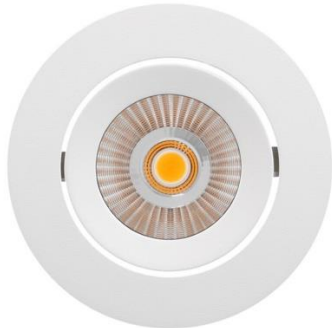

# Alfa reflektor LED

Dato: 24/11/18

El-nr	EAN	Produkt	Farge
3234652	7070990325806	Alfa reflektor LED 10W	Matt hvit

## Teknisk beskrivelse

Lyskilde:	Integrert LED 8,3W 220mA, ikke utskiftbar
LED effekt:	8,3W
Total effekt med driver:	10W
LED chip:	CREE
Optikk:	Integrert linse
Lumen:	700lm
Kelvin:	2700K
RA:	95+
Levetid:	50,000 timer L90 B10
SDCM:	3
Spredning:	35°
Tilt:	30°
Isolasjonsklasse:	Klasse 2
Kapslingsklasse:	IP44
Energiklasse:	A+
Materiale:	Aluminium støpt, Pulverlakkert
Utsparring:	Ø82-84 mm
LED driver:	Konstantstrøm 220mA SELV krets
Dimbar:	Ja
Vedlikehold:	Rengjøres med en fuktig klut