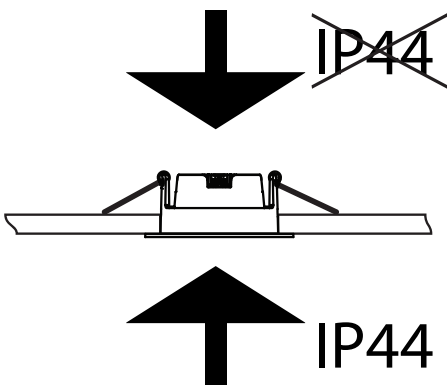

BRUKSANVISNING INSTRUCTION MANUAL

ALFA REFLEKTOR

220-240V~50/60Hz LED 10W 220mA IP44

Downlighten kan dimmes ned helt flimmerfritt.
Lav høyde. Ekstern driver med hurtigkobling for raskere og enklere installasjon. Dimbar med faseavsnitt dimmer.
Kan monteres direkte i isolasjonsmatten.
Enkel innstallering. Monteres uten verktøy.

The downlight is dimmable all the way down completely flicker-free.
Low altitude. External driver with quick connector for faster and easier installation. Dimmable with trailing edge dimmer.
Can be mounted direct into insulation sheet.
Easy installation. Mounting without tools.

Total Effekt: 10W
LED effekt: 8,3W
Lysstyrke: 700lm
Ra: 95+
SDCM: 3
LED Chip: CREE
Fargetemperatur: 2700K
Lys spredning: 35°
Tilt: 30°
Tetthetsgrad: IP44
Levetid: 50.000 timer

Total Power: 10W
LED power: 8.3W
Luminous Efficiency: 700lm
Ra: 95+
SDCM: 3
LED Chip: CREE
Color Temperature: 2700K
Beam Angle: 35°
Tilt: 30°
IP Rating: IP44
Lifetime: 50,000 h

NO: Må installeres av autorisert el-installatør.
EN: Installation must be performed by a qualified electrician.

MÅL / MEASURES

Cut out: Ø82-84 mm