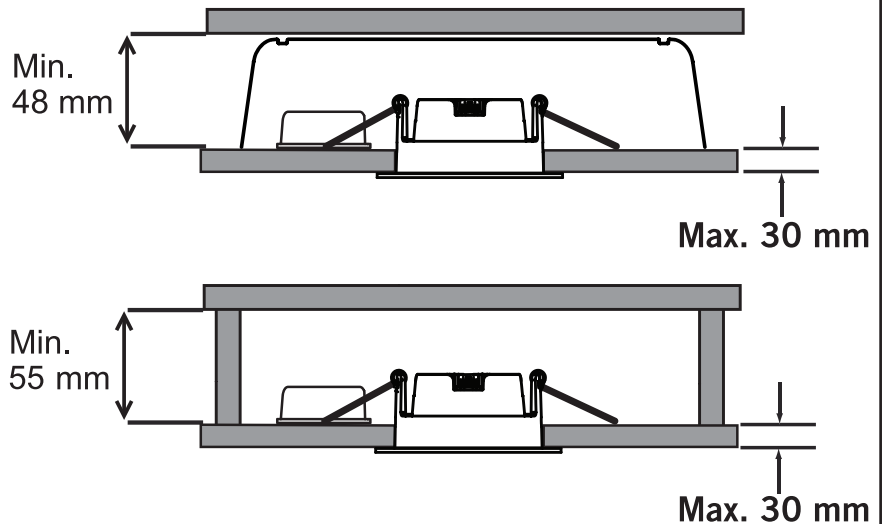

BRUKSANVISNING INSTRUCTION MANUAL

ALFA REFLEKTOR

220-240V~50/60Hz LED 10W 220mA IP44

Downlighten kan dimmes ned helt flimmerfritt.
Lav høyde. Ekstern driver med hurtigkobling for raskere og enklere installasjon. Dimbar med faseavsnitt dimmer.
Kan monteres direkte i isolasjonsmatten.
Enkel innstallering. Monteres uten verktøy.

Total Effekt: 10W
LED effekt: 8,3W
Lysstyrke: 700lm
Ra: 95+
SDCM: 3
LED Chip: CREE
Fargetemperatur: 2700K
Lys spredning: 35°
Tilt: 30°
Tetthetsgrad: IP44
Levetid: 50.000 timer

Total Power: 10W
LED power: 8.3W
Luminous Efficiency: 700lm
Ra: 95+
SDCM: 3
LED Chip: CREE
Color Temperature: 2700K
Beam Angle: 35°
Tilt: 30°
IP Rating: IP44
Lifetime: 50,000 h

NO: Må installeres av autorisert el-installatør.
EN: Installation must be performed by a qualified electrician.

MÅL / MEASURES

Cut out: Ø82-84 mm