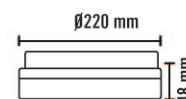

META LED

220-240V~50/60Hz LED IP44

3306786	15W	220-240V~50/60Hz	1250 lumen	2700K	Polycarbonat	Dimbar	IP44
3306787	18W	220-240V~50/60Hz	1550 lumen	2700K	Polycarbonat	Dimbar	IP44
3306788	24W	220-240V~50/60Hz	2050 lumen	2700K	Polycarbonat	Dimbar	IP44

MONTERING/MOUNTING

MÅL / MEASURES

3306786

3306787

3306788

TIL INFORMASJON

1. Skal installeres av autorisert el-installatør.

ADVARSEL