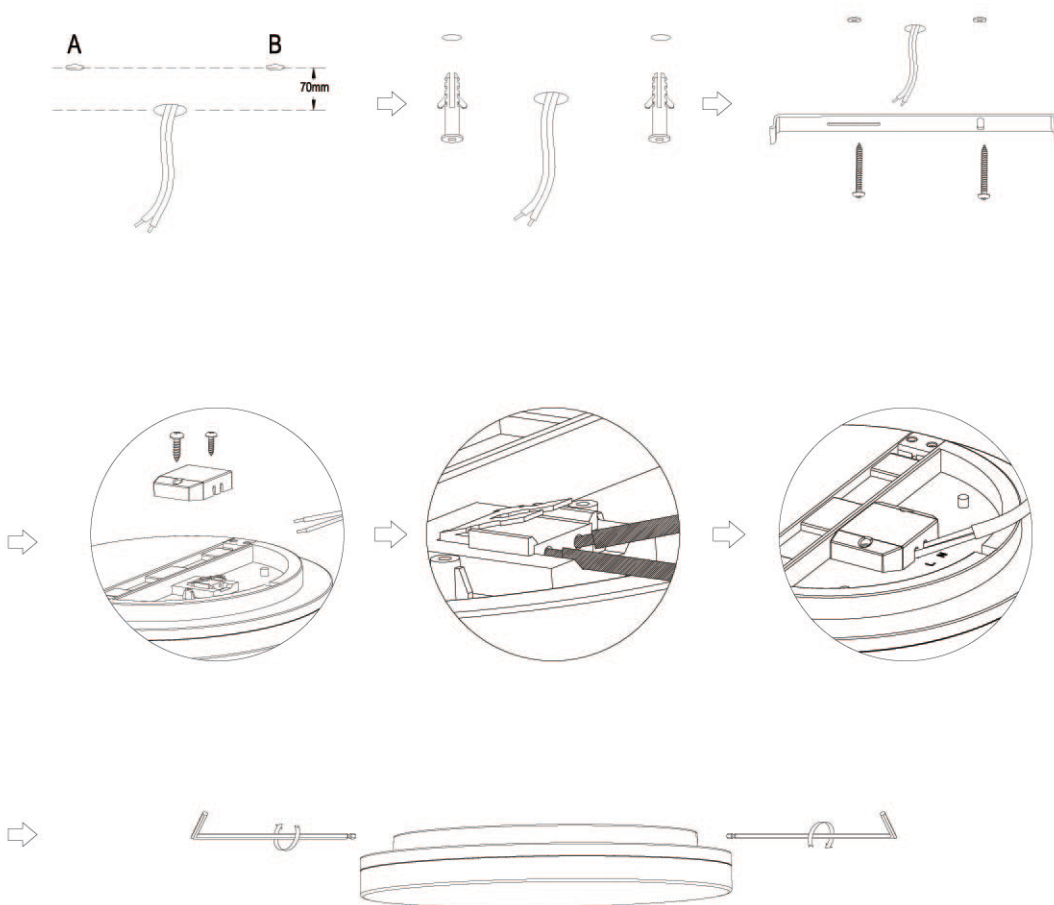

MONTERING/MOUNTING

MÅL / MEASURES

3306786

3306787

3306788

TIL INFORMASJON

1. Skal installeres av autorisert el-installatør.

ADVARSEL