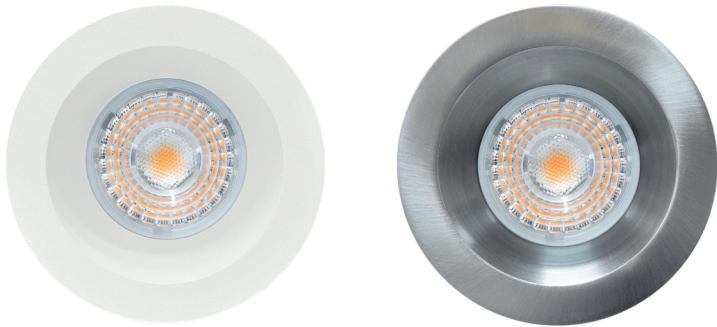

FDV-DOKUMENT

Dato: 19/01/17

Alfa Soft LED Downlight 10W

EI-nr	EAN	Produkt	Farge
3202135	7070990320429	Alfa Soft LED Downlight 10W IP44	Matt hvit
3202137	7070990320443	Alfa Soft LED Downlight 10W IP44	Børstet Stål

Pen lavtbyggende downlight som kan dimmes ned flimmerfritt. Inntrukket lyskilde gir god komfort og hindrer blending. Ekstern driver med hurtigkobling for raskere og enklere installasjon. Monteres uten verktøy.

LED Effekt	8,3W
LED chip	Sharp
Totaleffekt med driver	10W
Lysstyrke	680lm
Fargetemperatur	2700K
Ra	95+
Isolasjonsklasse	Klasse 2
Spennning	220-240V~50/60Hz
Kapslingsklasse	IP44
Spredning	35 grader
Utsparring	Ø82 mm
Materiale	Aluminium, støpt. Pulverlakkert
Sertifikater	CE