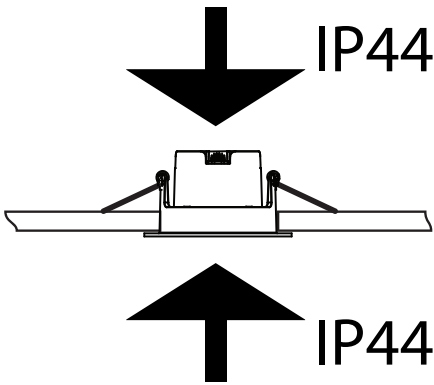

# ALFA SOFT

220-240V ~ 50Hz LED 10W 220mA IP44

Downlighten kan dimmes ned helt flimmerfritt.  
Lav høyde. Ekstern driver med hurtigkobling for raskere og enklere installasjon. Dimbar med faseavsnitt dimmer. Enkel innstallering. Monteres uten verktøy.

The downlight is dimmable all the way down completely flicker-free.  
Low altitude. External driver with quick connector for faster and easier installation. Dimmable with trailing edge dimmer. Easy installation. Mounting without tools.

Total Effekt: 10W  
LED effekt: 8,3W  
Lysstyrke: 680lm  
CRI: 95+  
SDCM: 3  
Fargetemperatur: 2700K  
Lys spredning: 35°  
Tetthetsgrad: IP44  
Levetid: 50,000 timer

Total Power: 10W  
LED power: 8,3W  
Luminous Efficiency: 680lm  
CRI: 95+  
SDCM: 3  
Color Temperature: 2700K  
Beam Angle: 35°  
IP Rating: IP44  
Lifetime: 50,000 h

**NO:** Må installeres av autorisert el-installatør.  
**EN:** Installation must be performed by a qualified electrician.

MÅL / MEASURES

Cut out: Ø82-84 mm