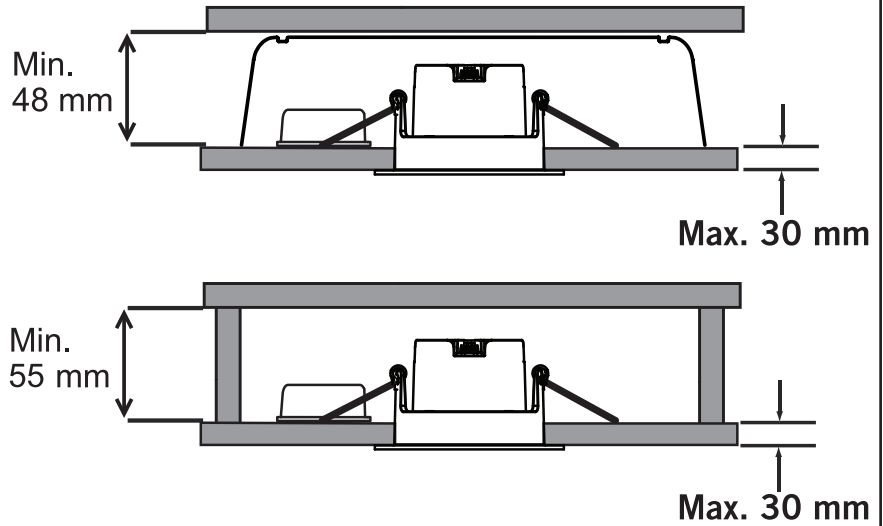

Total Effekt: 10W  
LED effekt: 8,3W  
Lysstyrke: 680lm  
CRI: 95+  
SDCM: 3  
Fargetemperatur: 2700K  
Lys spredning: 35°  
Tetthetsgrad: IP44  
Levetid: 50,000 timer

Total Power: 10W  
LED power: 8,3W  
Luminous Efficiency: 680lm  
CRI: 95+  
SDCM: 3  
Color Temperature: 2700K  
Beam Angle: 35°  
IP Rating: IP44  
Lifetime: 50,000 h

**NO:** Må installeres av autorisert el-installatør.  
**EN:** Installation must be performed by a qualified electrician.

MÅL / MEASURES

Cut out: Ø82-84 mm