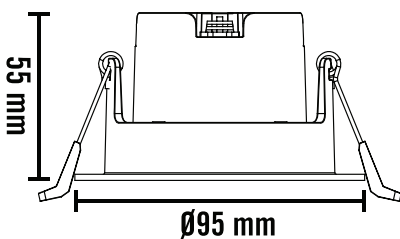

Total Effekt: 10W  
LED effekt: 8,3W  
Lysstyrke: 680lm  
CRI: 95+  
SDCM: 3  
Fargetemperatur: 2700K  
Lys spredning: 35°  
Tetthetsgrad: IP44  
Levetid: 50,000 timer

Total Power: 10W  
LED power: 8,3W  
Luminous Efficiency: 680lm  
CRI: 95+  
SDCM: 3  
Color Temperature: 2700K  
Beam Angle: 35°  
IP Rating: IP44  
Lifetime: 50,000 h

TILHØRENDE PRODUKTER / CORRESPONDING PRODUCTS

ART.: DOWNLIGHT BOX  
EL. NR: 3224920 - 3224921

DIMMER 250W KDT-250E EL. NR: 1402740  
DIMMER 250W KDT-250E 2-POL EL. NR: 1402743

Minimumsavstand til brennbart materiale i armaturens stråleretning. /  
Minimum distance to flammable material in the beam direction.

**NO:** Må installeres av autorisert el-installatør.  
**EN:** Installation must be performed by a qualified electrician.

MÅL / MEASURES

Cut out: Ø82-84 mm