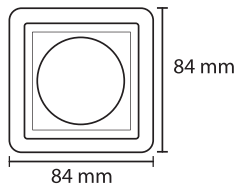

BRUKSANVISNING
INSTRUCTION MANUAL

ALFA SOFT

220-240V ~ 50Hz LED 10W 220mA IP44

Downlighten kan dimmes ned helt flimmerfritt.
Lav høyde. Ekstern driver med hurtigkobling for raskere og enklere installasjon. Dimbar med faseavsnitt dimmer. Enkel innstallering. Monteres uten verktøy.

The downlight is dimmable all the way down completely flicker-free.
Low altitude. External driver with quick connector for faster and easier installation. Dimmable with trailing edge dimmer. Easy installation. Mounting without tools.

Total Effekt: 10W
LED effekt: 8,3W
Lysstyrke: 680lm
CRI: 95+
SDCM: 3
Fargetemperatur: 2700K
Lys spredning: 35°
Tetthetsgrad: IP44
Levetid: 50,000 timer

Total Power: 10W
LED power: 8,3W
Luminous Efficiency: 680lm
CRI: 95+
SDCM: 3
Color Temperature: 2700K
Beam Angle: 35°
IP Rating: IP44
Lifetime: 50,000 h

TILHØRENDE PRODUKTER / CORRESPONDING PRODUCTS

ART.: DOWNLIGHT BOX
EL. NR: 3224920 - 3224921

DIMMER 250W KDT-250E EL. NR: 1402740
DIMMER 250W KDT-250E 2-POL EL. NR: 1402743

Minimumsavstand til brennbart materiale i armaturens stråleretning. /
Minimum distance to flammable material in the beam direction.

NO: Må installeres av autorisert el-installatør.
EN: Installation must be performed by a qualified electrician.

MÅL / MEASURES

Cut out: Ø82-84 mm