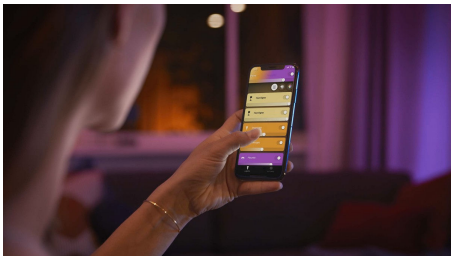

Bruk fantasien

- Lek deg med lys og velg mellom 16 millioner farger

Enkel smartbelysning

- Styr opptil ti lyskilder med Bluetooth-appen
- Styr belysningen med stemmen*
- Skap en personlig opplevelse med fargerik smartbelysning
- Skap den rette stemningen med hvitt lys som kan justeres mellom varmt og kjølig
- Finn de perfekte lysinnstillingene til dine daglige gjøremål
- Få tilgang til alle de smarte belysningsfunksjonene med Hue Bridge

PHILIPS

Høydepunkter

Dekorér med lys

Lek deg med 16 millioner farger i Hue-appen, og velg belysningen som passer best til humøret ditt. Bruk et favorittbilde og gjenopplev de spesielle øyeblikkene med livlig lys. Lagre lysinnstillingene du liker best, og få dem frem når som helst med kun ett tastetrykk.

Styr opptil ti lyskilder med Bluetooth-appen

Med Hue Bluetooth-appen kan du styre Hue-smartbelysningen i et enkelt rom i hjemmet. Tilføy opptil ti intelligente lyskilder og styr alle sammen med et tastetrykk på mobilenheten din.

Styr belysningen med stemmen*

Styr belysningen med stemmen i stedet for hendene! Med enkle talekommandoer kan du styre en enkelt lampe, eller flere lyskilder i et rom. *Fungerer med Alexa kombinert med en kompatibel Echo-enhet. Kompatibilitet med Google Home- og Google Nest-enheter kommer snart.