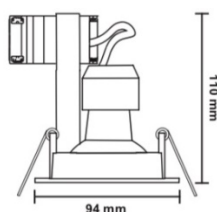

Teknisk beskrivelse

Sokkel:	GU10
Effekt:	Max 50W halogen
Spenning:	220-240V~50Hz
Tilt:	30°
Isolasjonsklasse:	Klasse 2
Kapslingsklasse:	IP23
Materiale:	Aluminium støpt, Pulverlakkert
Utsparring:	Ø82-84mm
Vedlikehold:	Rengjøres med en fuktig klut