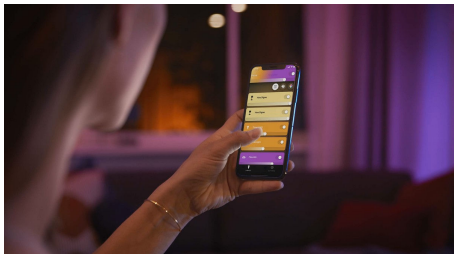

Høydepunkter

Styr opptil ti lyskilder med Bluetooth-appen

Med Hue Bluetooth-appen kan du styre Hue-smartbelysningen i et enkelt rom i hjemmet. Tilføy opptil ti intelligente lyskilder og styr alle sammen med et tastetrykk på mobilenheten din.