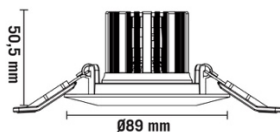

## Teknisk beskrivelse

Lyskilde:	Integrert LED 6,4W 180mA, ikke utskiftbar
LED effekt:	6,4W
Total effekt med driver:	8W
LED chip:	CREE
Optikk:	Integrert linse
Lumen:	550lm
Kelvin:	2700K
RA:	95+
Levetid:	50,000 timer L90 B10
SDCM:	3
Spredning:	38°
Tilt:	25°
Isolasjonsklasse:	Klasse 2
Kapslingsklasse:	IP20
Energiklasse:	A+
Materiale:	Aluminium støpt, Pulverlakkert
Utsparing:	Ø76 mm
LED driver:	Konstantstrøm 180mA SELV krets
Dimbar:	Ja
Vedlikehold:	Rengjøres med en fuktig klut

Lengde	25 meter
Spenning	300/500V
Tverrsnitt	2x1,5 mm <sup>2</sup>
Ledermateriale	Kobber/fortinnet kobber klasse 5
Standard	EN 50363-5/EN 50363-4-1
Sertifikater	CE

## Teknisk beskrivelse

Høyde x Bredde:	48 x 250mm
Lengde:	310-570mm
Standard:	750 °C i henhold til ICE 60 695-2-10- og ICE 60695-2-11
Materiale:	PP(V0), halogenfritt, flammehemmende