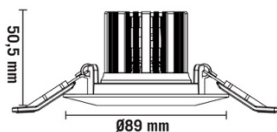

Altea Tilt LED Downlight 8W

Dato: 31/10/18

El-nr	EAN	Produkt	Farge
3225465	7070990112123	Altea Tilt LED Downlight 8W	Matt hvit
3225466	7070990112130	Altea Tilt LED Downlight 8W	Børstet stål

Teknisk beskrivelse

Lyskilde:	Integrert LED 6,4W 180mA, ikke utskiftbar
LED effekt:	6,4W
Total effekt med driver:	8W
LED chip:	CREE
Optikk:	Integrert linse
Lumen:	550lm
Kelvin:	2700K
RA:	95+
Levetid:	50,000 timer L90 B10
SDCM:	3
Spredning:	38°
Tilt:	25°
Isolasjonsklasse:	Klasse 2
Kapslingsklasse:	IP20
Energiklasse:	A+
Materiale:	Aluminium støpt, Pulverlakkert
Utsparing:	Ø76 mm
LED driver:	Konstantstrøm 180mA SELV krets
Dimbar:	Ja
Vedlikehold:	Rengjøres med en fuktig klut

LED Dimmer 250W 1-Pol

Dato: 29.04.19

El-nr	EAN	Produkt	Farge
1402746	7070990324588	LED Dimmer 250W 1-Pol	Hvit

Teknisk beskrivelse

Driftsspennning:	220-240V/AC~50Hz
LED lampe:	5-250W
Elektronisk trafo/halogen:	5-300W
Halogenlampe 240V:	5-300W
Betjeningsmåte:	Trykk/vri-dimmer
Kapslingsklasse:	IP20
Dimming:	Faseavsnitt
Overbelastningssikring:	Ja
Overtemperaturbeskyttelse:	Ja
Elektronisk utkobling ved lampefeil:	Ja
Montering:	Standard veggboкс eller som påvegg med kappe
Tilkoblingstype:	Skruklemme
Type feste:	Feste med skrue
Vedlikehold:	Rengjøres med en fuktig klut

Teknisk beskrivelse

Høyde x Bredde:	48 x 250mm
Lengde:	310-570mm
Standard:	750 °C i henhold til ICE 60 695-2-10- og ICE 60695-2-11
Materiale:	PP(V0), halogenfritt, flammehemmende