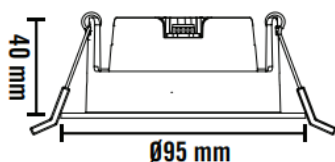

## Teknisk beskrivelse

Lyskilde:	Integrert LED 8,1W 220mA, ikke utskiftbar
LED effekt:	8,1W
Total effekt med driver:	10W
LED chip:	Bridgelux
Optikk:	Integrert linse
Lumen:	610lm
Kelvin:	2800-2000K(med dimming)
RA:	95+
Levetid:	50,000 timer L90 B10
SDCM:	3
Spredning:	35°
Tilt:	30°
Isolasjonsklasse:	Klasse 2
Kapslingsklasse:	IP44
Energiklasse:	A+
Materiale:	Aluminium støpt, Pulverlakkert
Utsparing:	Ø82-84 mm
LED driver:	Konstantstrøm 220mA SELV krets
Dimbar:	Ja
Vedlikehold:	Rengjøres med en fuktig klut

Lengde	25 meter
Spenning	300/500V
Tverrsnitt	2x1,5 mm <sup>2</sup>
Ledermateriale	Kobber/fortinnet kobber klasse 5
Standard	EN 50363-5/EN 50363-4-1
Sertifikater	CE

## Teknisk beskrivelse

Høyde x Bredde:	48 x 250mm
Lengde:	310-570mm
Standard:	750 °C i henhold til ICE 60 695-2-10- og ICE 60695-2-11
Materiale:	PP(V0), halogenfritt, flammehemmende