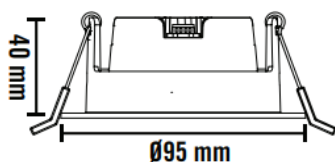

## Teknisk beskrivelse

|                          |   |
|--------------------------|---|
| Lyskilde:                | Integrert LED 8,1W 220mA, ikke utskiftbar |
| LED effekt:              | 8,1W                                      |
| Total effekt med driver: | 10W                                       |
| LED chip:                | Bridgelux                                 |
| Optikk:                  | Integrert linse                           |
| Lumen:                   | 610lm                                     |
| Kelvin:                  | 2800-2000K(med dimming)                   |
| RA:                      | 95+                                       |
| Levetid:                 | 50,000 timer L90 B10                      |
| SDCM:                    | 3   |
| Spredning:               | 35°                                       |
| Tilt:                    | 30°                                       |
| Isolasjonsklasse:        | Klasse 2                                  |
| Kapslingsklasse:         | IP44                                      |
| Energiklasse:            | A+  |
| Materiale:               | Aluminium støpt, Pulverlakkert            |
| Utsparing:               | Ø82-84 mm                                 |
| LED driver:              | Konstantstrøm 220mA SELV krets            |
| Dimbar:                  | Ja  |
| Vedlikehold:             | Rengjøres med en fuktig klut              |

## Teknisk beskrivelse

|                 |   |
|-----------------|---|
| Høyde x Bredde: | 48 x 250mm  |
| Lengde:         | 310-570mm   |
| Standard:       | 750 °C i henhold til ICE 60 695-2-10- og ICE 60695-2-11 |
| Materiale:      | PP(V0), halogenfritt, flammehemmende                    |