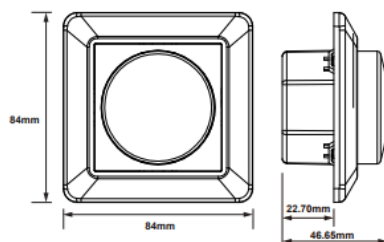

LED Dimmer 250W 1-Pol

Dato: 29.04.19

El-nr	EAN	Produkt	Farge
1402746	7070990324588	LED Dimmer 250W 1-Pol	Hvit

Teknisk beskrivelse

Driftsspennning:	220-240V/AC~50Hz
LED lampe:	5-250W
Elektronisk trafo/halogen:	5-300W
Halogenlampe 240V:	5-300W
Betjeningsmåte:	Trykk/vri-dimmer
Kapslingsklasse:	IP20
Dimming:	Faseavsnitt
Overbelastningssikring:	Ja
Overtemperaturbeskyttelse:	Ja
Elektronisk utkobling ved lampefeil:	Ja
Montering:	Standard veggboкс eller som påvegg med kappe
Tilkoblingstype:	Skruklemme
Type feste:	Feste med skrue
Vedlikehold:	Rengjøres med en fuktig klut