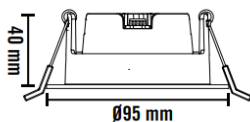

## Teknisk beskrivelse

Lyskilde:	Integrert LED 8,3W 220mA, ikke utskiftbar
LED effekt:	8,3W
Total effekt med driver:	10W
LED chip:	CREE
Optikk:	Integrert linse
Lumen:	700lm
Kelvin:	2700K
RA:	95+
Levetid:	50,000 timer L90 B10
SDCM:	3
Spredning:	35°
Tilt:	30°
Isolasjonsklasse:	Klasse 2
Kapslingsklasse:	IP44
Energiklasse:	A+
Materiale:	Aluminium støpt, Pulverlakkert
Utsparring:	Ø82-84 mm
LED driver:	Konstantstrøm 220mA SELV krets
Dimbar:	Ja
Vedlikehold:	Rengjøres med en fuktig klut

Lengde	25 meter
Spenning	300/500V
Tverrsnitt	2x1,5 mm <sup>2</sup>
Ledermateriale	Kobber/fortinnet kobber klasse 5
Standard	EN 50363-5/EN 50363-4-1
Sertifikater	CE

## Teknisk beskrivelse

Høyde x Bredde:	48 x 250mm
Lengde:	310-570mm
Standard:	750 °C i henhold til ICE 60 695-2-10- og ICE 60695-2-11
Materiale:	PP(V0), halogenfritt, flammehemmende