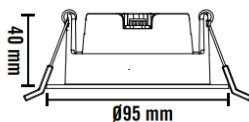

## Teknisk beskrivelse

Lyskilde:	Integrert LED 8,3W 220mA, ikke utskiftbar
LED effekt:	8,3W
Total effekt med driver:	10W
LED chip:	CREE
Optikk:	Integrert linse
Lumen:	700lm
Kelvin:	2700K
RA:	95+
Levetid:	50,000 timer L90 B10
SDCM:	3
Spredning:	35°
Tilt:	30°
Isolasjonsklasse:	Klasse 2
Kapslingsklasse:	IP44
Energiklasse:	A+
Materiale:	Aluminium støpt, Pulverlakkert
Utsparring:	Ø82-84 mm
LED driver:	Konstantstrøm 220mA SELV krets
Dimbar:	Ja
Vedlikehold:	Rengjøres med en fuktig klut

Lengde	25 meter
Spenning	300/500V
Tverrsnitt	2x1,5 mm <sup>2</sup>
Ledermateriale	Kobber/fortinnet kobber klasse 5
Standard	EN 50363-5/EN 50363-4-1
Sertifikater	CE

## Teknisk beskrivelse

Høyde x Bredde:	48 x 250mm
Lengde:	310-570mm
Standard:	750 °C i henhold til ICE 60 695-2-10- og ICE 60695-2-11
Materiale:	PP(V0), halogenfritt, flammehemmende