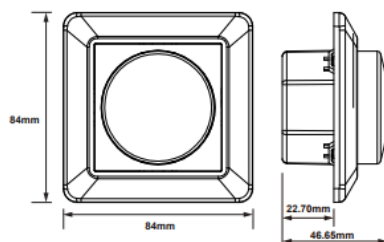

LED Dimmer 250W 1-Pol

Dato: 29.04.19

El-nr	EAN	Produkt	Farge
1402746	7070990324588	LED Dimmer 250W 1-Pol	Hvit

Teknisk beskrivelse

Driftsspennning:	220-240V/AC~50Hz
LED lampe:	5-250W
Elektronisk trafo/halogen:	5-300W
Halogenlampe 240V:	5-300W
Betjeningsmåte:	Trykk/vri-dimmer
Kapslingsklasse:	IP20
Dimming:	Faseavsnitt
Overbelastningssikring:	Ja
Overtemperaturbeskyttelse:	Ja
Elektronisk utkobling ved lampefeil:	Ja
Montering:	Standard veggboks eller som påvegg med kappe
Tilkoblingstype:	Skruklemme
Type feste:	Feste med skrue
Vedlikehold:	Rengjøres med en fuktig klut