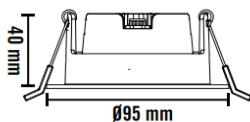

Teknisk beskrivelse

Lyskilde:	Integrert LED 8,3W 220mA, ikke utskiftbar
LED effekt:	8,3W
Total effekt med driver:	10W
LED chip:	CREE
Optikk:	Integrert linse
Lumen:	700lm
Kelvin:	2700K
RA:	95+
Levetid:	50,000 timer L90 B10
SDCM:	3
Spredning:	35°
Tilt:	30°
Isolasjonsklasse:	Klasse 2
Kapslingsklasse:	IP44
Energiklasse:	A+
Materiale:	Aluminium støpt, Pulverlakkert
Utsparring:	Ø82-84 mm
LED driver:	Konstantstrøm 220mA SELV krets
Dimbar:	Ja
Vedlikehold:	Rengjøres med en fuktig klut

Teknisk beskrivelse

Høyde x Bredde:	48 x 250mm
Lengde:	310-570mm
Standard:	750 °C i henhold til ICE 60 695-2-10- og ICE 60695-2-11
Materiale:	PP(V0), halogenfritt, flammehemmende