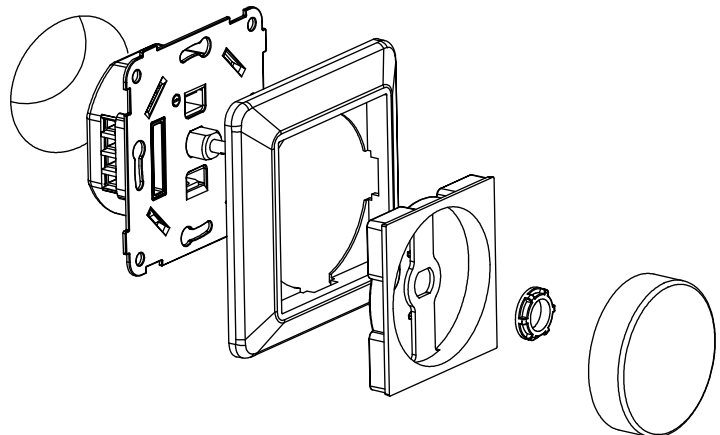

Operating voltage: 220-240V/AC ~ 50Hz
LED light: 5-250W
Electronic transformer /halogen: 5-300W
Halogen Lamp 240V: 5-300W
Mounts in the standard electrical box or surface mounting.
Short-circuit protection. Over load protection. Lamp breakdown protection.

KOBLING / WIRING

MÅL / MEASURES

OBS!
Må installeres
av autorisert
el-installatør!

ALFA 360-TILT WARMDIM

220-240V~50/60Hz LED 8W 180mA IP44

Downlighten kan dimmes ned helt flimmerfritt.
Lav høyde. Ekstern driver med hurtigkobling for raskere og enklere installasjon. Dimbar med faseavsnitt dimmer.
Kan monteres direkte i isolasjonsmatter.
Enkel innstallering. Monteres uten verktøy.