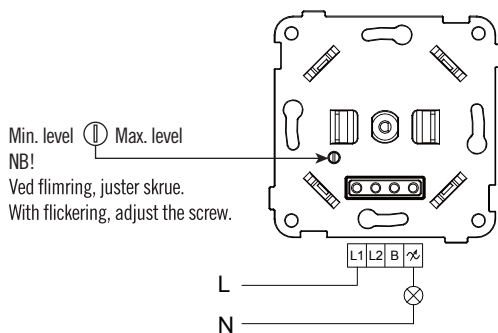

Operating voltage: 220-240V/AC ~ 50Hz
LED light: 5-250W
Electronic transformer /halogen: 5-300W
Halogen Lamp 240V: 5-300W
Mounts in the standard electrical box or surface mounting.
Short-circuit protection. Over load protection. Lamp breakdown protection.

KOBLING / WIRING

MÅL / MEASURES

OBS!
Må installeres
av autorisert
el-installatør!

ALFA 360-TILT WARMDIM

220-240V~50/60Hz LED 8W 180mA IP44

Downlighten kan dimmes ned helt flimmerfritt.
Lav høyde. Ekstern driver med hurtigkobling for raskere og enklere installasjon. Dimbar med faseavsnitt dimmer.
Kan monteres direkte i isolasjonsmatter.
Enkel innstallering. Monteres uten verktøy.

NO: Må installeres av autorisert el-installatør.
EN: Installation must be performed by a qualified electrician.

MÅL / MEASURES

Cut out: Ø82-84 mm