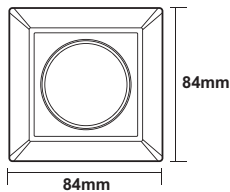

LED Dimmer 250W 1-POL
Art No.: 1402746