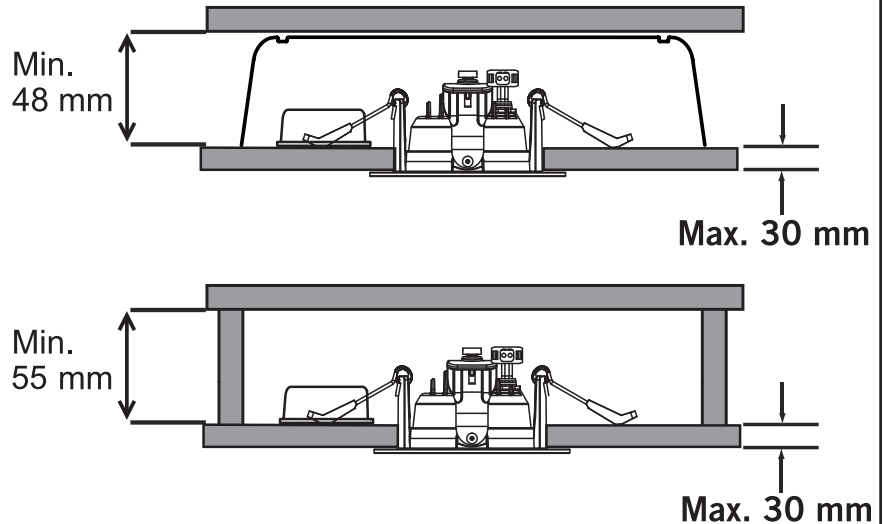

ALFA 360-TILT WARMDIM

220-240V~50/60Hz LED 8W 180mA IP44

Downlighten kan dimmes ned helt flimmerfritt.
Lav høyde. Ekstern driver med hurtigkobling for raskere og enklere installasjon. Dimbar med faseavsnitt dimmer.
Kan monteres direkte i isolasjonsmatter.
Enkel innstallering. Monteres uten verktøy.

The downlight is dimmable all the way down completely flicker-free.
Low altitude. External driver with quick connector for faster and easier installation. Dimmable with trailing edge dimmer.
Can be mounted direct into insulation sheet.
Easy installation. Mounting without tools.

Total Effekt: 8W
LED effekt: 6,4W
Lysstyrke/Lumen: 520lm
Ra: 95
SDCM: 3
LED Chips: Bridgelux
Fargetemperatur: 2800-2000K (ved dimming)
Lys spredning: 38°
Tetthetsgrad: IP44
Levetid: 50.000 timer

Total Power: 8W
LED power: 6.4W
Luminous Efficiency: 520lm
Ra: 95
SDCM: 3
LED Chip: Bridgelux
Color Temperature: 2800-2000K (ved dimming)
Beam Angle: 38°
Tilt: 30°
IP Rating: IP44
Lifetime: 50,000 h