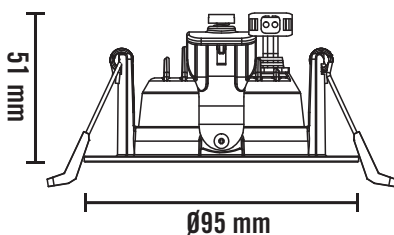

Tilhørende produkter / Corresponding products

Downlightboks lav
Art No.: 3202109

LED Dimmer 250W 1-POL
Art No.: 1402746

Minimumsavstand til brennbart materiale i armaturens stråleretning. /
Minimum distance to flammable material in the beam direction.

NO: Må installeres av autorisert el-installatør.
EN: Installation must be performed by a qualified electrician.

MÅL / MEASURES

Cut out: Ø82-84 mm