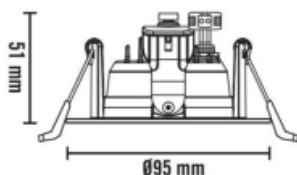

ALFA 360-TILT

Dato: 26.11.19

El-nr	EAN	Produkt	Farge
3234648	7070990325288	Alfa 360-Tilt LED 8W	Matt hvit
3222233	7070990328241	Alfa 360-Tilt LED 8W	Matt sort

Teknisk beskrivelse

Lyskilde:	Integrert LED 6,4W 220mA, ikke utskiftbar
LED effekt:	6,4W
Total effekt med driver:	8W
LED chip:	CREE
Optikk:	Integrert linse
Lumen:	600lm
Kelvin:	2700K
RA:	95
Levetid:	50,000 timer L90 B10
SDCM:	3
Spredning:	38°
Tilt:	25°
Isolasjonsklasse:	Klasse II
Kapslingsklasse:	IP44
Energiklasse:	A+
Materiale:	Aluminium støpt, Pulverlakkert
Utsparring:	Ø82-84 mm
LED driver:	Konstantstrøm 220mA SELV krets
Dimbar:	Ja
Vedlikehold:	Rengjøres med en fuktig klut

LED Dimmer 250W 1-Pol

Dato: 29.04.19

El-nr	EAN	Produkt	Farge
1402746	7070990324588	LED Dimmer 250W 1-Pol	Hvit

Teknisk beskrivelse

Driftsspennning:	220-240V/AC~50Hz
LED lampe:	5-250W
Elektronisk trafo/halogen:	5-300W
Halogenlampe 240V:	5-300W
Betjeningsmåte:	Trykk/vri-dimmer
Kapslingsklasse:	IP20
Dimming:	Faseavsnitt
Overbelastningssikring:	Ja
Overtemperaturbeskyttelse:	Ja
Elektronisk utkobling ved lampefeil:	Ja
Montering:	Standard veggboкс eller som påvegg med kappe
Tilkoblingstype:	Skruklemme
Type feste:	Feste med skrue
Vedlikehold:	Rengjøres med en fuktig klut

Lengde	25 meter
Spenning	300/500V
Tverrsnitt	2x1,5 mm ²
Ledermateriale	Kobber/fortinnet kobber klasse 5
Standard	EN 50363-5/EN 50363-4-1
Sertifikater	CE

Downlightboks lav multi

Dato: 26.06.19

El-nr	EAN	Produkt	Farge
3202115	7070990327510	Downlightboks lav multi	Hvit

Teknisk beskrivelse

Høyde x Bredde:	48 x 250mm
Lengde:	310-570mm
Standard:	750 °C i henhold til ICE 60 695-2-10- og ICE 60695-2-11
Materiale:	PP(V0), halogenfritt, flammehemmende