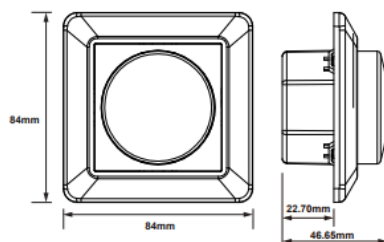

Downlightboks lav multi

Dato: 26.06.19

El-nr	EAN	Produkt	Farge
3202115	7070990327510	Downlightboks lav multi	Hvit

Teknisk beskrivelse

Høyde x Bredde:	48 x 250mm
Lengde:	310-570mm
Standard:	750 °C i henhold til ICE 60 695-2-10- og ICE 60695-2-11
Materiale:	PP(V0), halogenfritt, flammehemmende

Lengde	25 meter
Spenning	300/500V
Tverrsnitt	2x1,5 mm ²
Ledermateriale	Kobber/fortinnet kobber klasse 5
Standard	EN 50363-5/EN 50363-4-1
Sertifikater	CE