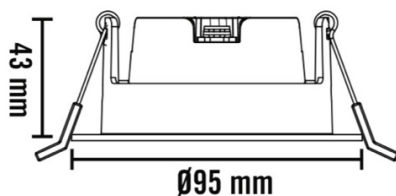

Alfa Reflektor Warmdim

Dato: 27.01.19

El-nr	EAN	Produkt	Farge
3234654	7070990325820	Alfa Reflektor Warmdim 10W	Matt hvit

Teknisk beskrivelse

Lyskilde:	Integrert LED 8,3W 220mA, ikke utskiftbar
LED effekt:	8,3W
Total effekt med driver:	10W
LED chip:	BRIDGELUX
Optikk:	Integrert linse
Lumen:	680lm
Kelvin:	2800-2000K (ved dimming)
RA:	95+
Levetid:	50,000 timer L90 B10
SDCM:	3
Spredning:	35°
Tilt:	30°
Isolasjonsklasse:	Klasse II
Kapslingsklasse:	IP44
Energiklasse:	A+
Materiale:	Aluminium støpt, Pulverlakkert
Utsparring:	Ø82-84 mm
LED driver:	Konstantstrøm 220mA SELV krets
Dimbar:	Ja
Vedlikehold:	Rengjøres med en fuktig klut

LED Dimmer 250W 1-Pol

Dato: 29.04.19

El-nr	EAN	Produkt	Farge
1402746	7070990324588	LED Dimmer 250W 1-Pol	Hvit

Teknisk beskrivelse

Driftsspennning:	220-240V/AC~50Hz
LED lampe:	5-250W
Elektronisk trafo/halogen:	5-300W
Halogenlampe 240V:	5-300W
Betjeningsmåte:	Trykk/vri-dimmer
Kapslingsklasse:	IP20
Dimming:	Faseavsnitt
Overbelastningssikring:	Ja
Overtemperaturbeskyttelse:	Ja
Elektronisk utkobling ved lampefeil:	Ja
Montering:	Standard veggboкс eller som påvegg med kappe
Tilkoblingstype:	Skruklemme
Type feste:	Feste med skrue
Vedlikehold:	Rengjøres med en fuktig klut

Downlightboks lav multi

Dato: 26.06.19

El-nr	EAN	Produkt	Farge
3202115	7070990327510	Downlightboks lav multi	Hvit

Teknisk beskrivelse

Høyde x Bredde:	48 x 250mm
Lengde:	310-570mm
Standard:	750 °C i henhold til ICE 60 695-2-10- og ICE 60695-2-11
Materiale:	PP(V0), halogenfritt, flammehemmende

Lengde	25 meter
Spenning	300/500V
Tverrsnitt	2x1,5 mm ²
Ledermateriale	Kobber/fortinnet kobber klasse 5
Standard	EN 50363-5/EN 50363-4-1
Sertifikater	CE