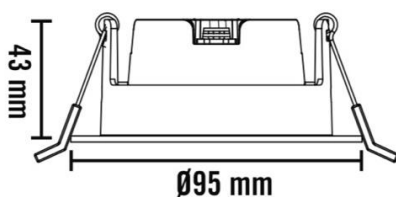

## Teknisk beskrivelse

Lyskilde:	Integrert LED 8,3W 220mA, ikke utskiftbar
LED effekt:	8,3W
Total effekt med driver:	10W
LED chip:	CREE
Optikk:	Integrert linse
Lumen:	700lm
Kelvin:	2700K
RA:	95+
Levetid:	50,000 timer L90 B10
SDCM:	3
Spredning:	35°
Tilt:	30°
Isolasjonsklasse:	Klasse 2
Kapslingsklasse:	IP44
Energiklasse:	A+
Materiale:	Aluminium støpt, Pulverlakkert
Utsparring:	Ø82-84 mm
LED driver:	Konstantstrøm 220mA SELV krets
Dimbar:	Ja
Vedlikehold:	Rengjøres med en fuktig klut

Lengde	25 meter
Spenning	300/500V
Tverrsnitt	2x1,5 mm <sup>2</sup>
Ledermateriale	Kobber/fortinnet kobber klasse 5
Standard	EN 50363-5/EN 50363-4-1
Sertifikater	CE

## Teknisk beskrivelse

Høyde x Bredde:	48 x 250mm
Lengde:	310-570mm
Standard:	750 °C i henhold til ICE 60 695-2-10- og ICE 60695-2-11
Materiale:	PP(V0), halogenfritt, flammehemmende