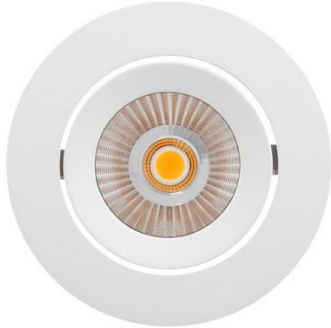

# Alfa reflektor LED

Dato: 24/11/18

El-nr	EAN	Produkt	Farge
3234652	7070990325806	Alfa reflektor LED 10W	Matt hvit

## Teknisk beskrivelse

Lyskilde:	Integrert LED 8,3W 220mA, ikke utskiftbar
LED effekt:	8,3W
Total effekt med driver:	10W
LED chip:	CREE
Optikk:	Integrert linse
Lumen:	700lm
Kelvin:	2700K
RA:	95+
Levetid:	50,000 timer L90 B10
SDCM:	3
Spredning:	35°
Tilt:	30°
Isolasjonsklasse:	Klasse 2
Kapslingsklasse:	IP44
Energiklasse:	A+
Materiale:	Aluminium støpt, Pulverlakkert
Utsparring:	Ø82-84 mm
LED driver:	Konstantstrøm 220mA SELV krets
Dimbar:	Ja
Vedlikehold:	Rengjøres med en fuktig klut

# LED Dimmer 250W 1-Pol

Dato: 29.04.19

El-nr	EAN	Produkt	Farge
1402746	7070990324588	LED Dimmer 250W 1-Pol	Hvit

## Teknisk beskrivelse

Høyde x Bredde:	48 x 250mm
Lengde:	310-570mm
Standard:	750 °C i henhold til ICE 60 695-2-10- og ICE 60695-2-11
Materiale:	PP(V0), halogenfritt, flammehemmende