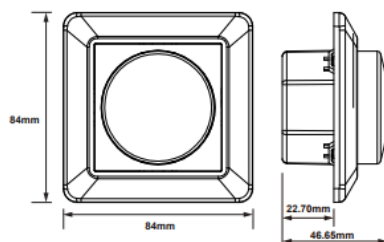

LED Dimmer 250W 1-Pol

Dato: 29.04.19

El-nr	EAN	Produkt	Farge
1402746	7070990324588	LED Dimmer 250W 1-Pol	Hvit

Teknisk beskrivelse

Driftsspenning:	220-240V/AC~50Hz
LED lampe:	5-250W
Elektronisk trafo/halogen:	5-300W
Halogenlampe 240V:	5-300W
Betjeningsmåte:	Trykk/vri-dimmer
Kapslingsklasse:	IP20
Dimming:	Faseavsnitt
Overbelastningssikring:	Ja
Overtemperaturbeskyttelse:	Ja
Elektronisk utkobling ved lampefeil:	Ja
Montering:	Standard veggboкс eller som påvegg med kappe
Tilkoblingstype:	Skruklemme
Type feste:	Feste med skrue
Vedlikehold:	Rengjøres med en fuktig klut