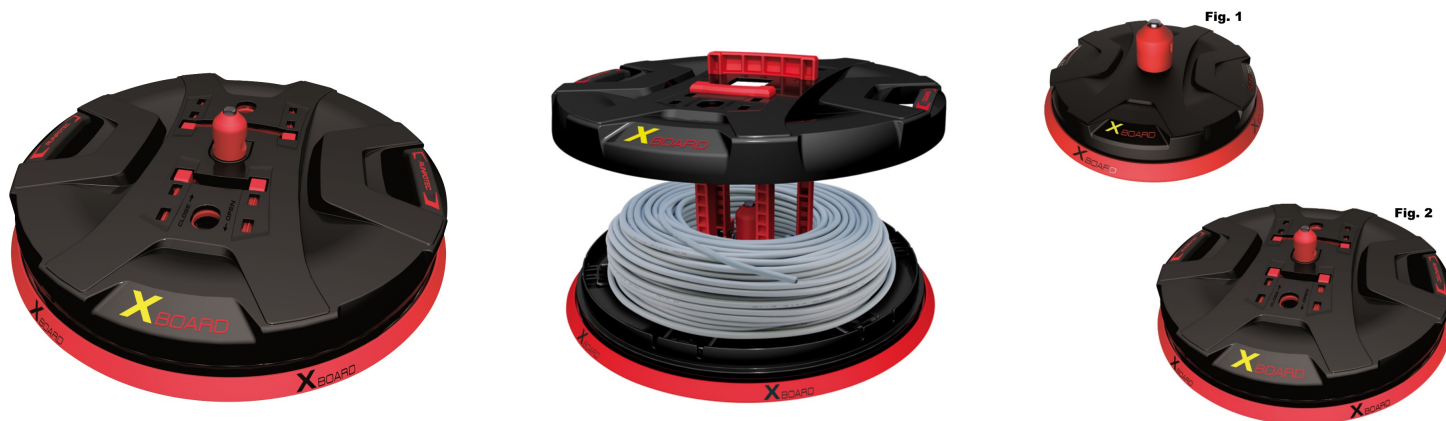

X-board

Roller for kabel, rør og trommel.

EI.Nr	Type	Ø mm	Max kg	Figur	Pakning
8817006	XB 300*	300	300	1	1
8817007	XB 500	500	800	2	1

*kun for trommel!