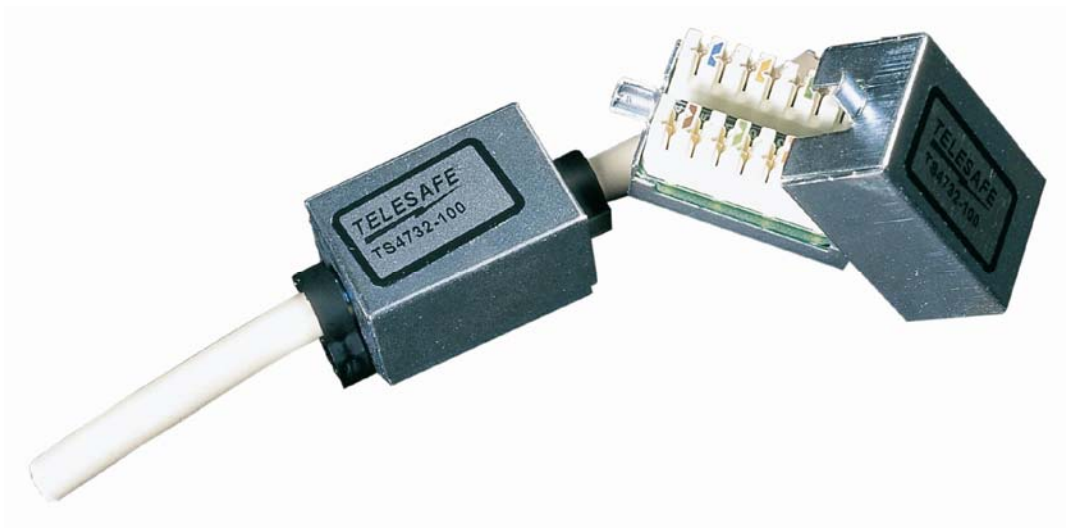

NCS Skjøteboks 6A er en liten og kompakt skjøteboks i stål for skjermet og uskermet parkabel. Skjøteboksen kan brukes for å skjøte en kabel, eller når prefabrikkerte enheter skal kobles sammen. Det er tilnærmet ingen degradering av signaler i skjøteboksen, slik at den installerte kabelen, Kategori 5E, 6 eller 6A, vil opprettholde sine spesifikasjoner. Dette gjelder også EMC - spesifikasjonene. Tilkobles ved bruk av LSA+ termineringsverktøy.

NCS Skjøteboksene er produsert av 100% gjenvinnbart materiale.

## Fysisk størrelse

48x25x18mm