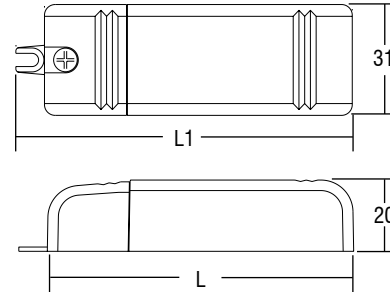

Mini trasformatori elettronici dimmerabili (regolazione IGBT - TRIAC) Dimmable electronic mini transformers (TRAILING EDGE - LEADING EDGE)

Articolo Article	Codice Code	W	Volt V	Volt out	ta °C	tc °C	λ	Lunghezza Length L	Lunghezza Length L1	Colori Colours	Peso Weight gr.	Pezzi Pcs
PICO WOLF 60	119652A	10 ÷ 60	230 ÷ 240	11,5	45	85	0,98	86	94	Nero - Black	50	30
PICO WOLF 60	119654	10 ÷ 60	230 ÷ 240	11,5	45	85	0,98	86	94	Bianco - White	50	30

Tensione
Voltage
230 ÷ 240 V
Frequenza
Frequency
50...60 Hz
Potenza
Power
10 ÷ 60 W

- Trasformatore indipendente IP20, per lampade alogene 12 V.
- Protetto in classe II contro le scosse elettriche per contatti diretti e indiretti.
- Fornito di coprimorsetto e fissacavo.
- Morsetti di entrata e uscita sullo stesso lato (sezione morsetto 2,5 mm²).
- Serracavo su primario e secondario per cavi di diametro: min. 3 mm - max. 8 mm.
- Sguainatura dei cavi max. 18 mm.
- Fissaggio del trasformatore tramite asole per viti.
- Dimensioni ultra compatte.
- Protezioni:
 - termica e al corto circuito.
 - contro le extra tensioni di rete.
 - contro i sovraccarichi.

Regolabili con dimmer TCI:
DU 250 - TED 700 - TD REG - X-DIM.IGBT.

- IP20 independent transformer, for halogen lamps 12 V.
- Class II protection against electric shock following direct and indirect contact.
- Supplied with terminal cover and cable retainer.
- Input and output terminal blocks on the same side (terminal area 2,5 mm²).
- Clamping screws on primary and secondary circuits for cables with diameter: 3 mm min. - 8 mm max.
- Cable unsheathing 18 mm max.
- The transformer can be secured with slot for screws.
- Ultra compact size.
- Protections:
 - against overheating and short circuits.
 - against mains voltage spikes.
 - against overloads.