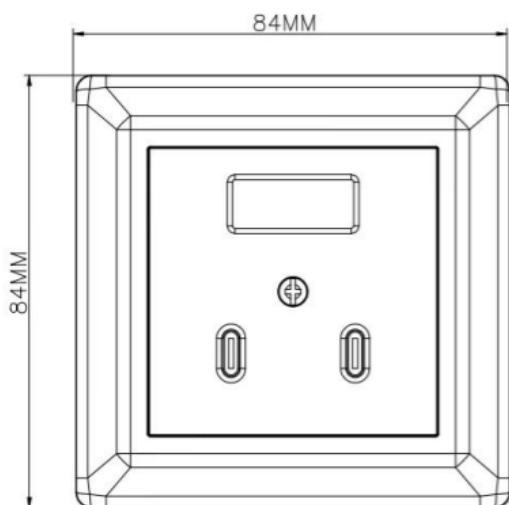

Powersocket 2xUSB-C lader 35W Sort

El.nr 6603282

EAN: 6976144620043

Teknisk beskrivelse

Spenning (primær)	100 - 240V AC 50/60Hz
Maks strømtrekk (A)	1.0
Maks total ladeeffekt (W)	35
Maks ladestrøm pr utgang (VDC)	3V/5A, 9V/3A, 12V/2,91A, 15V/2,33A, 20V/1,75A
Gjennomsnittlig effektivitet (%)	90
Effektivitet ved 10% belastning (%)	73
Standby effekt (W)	0,05
Isolasjonsklasse	II
Kapslingsklasse	IP20
Tilkobling (mm ²)	1,5 – 2,5
Lengde (mm)	84
Bredde (mm)	84
Dybde (mm)	45,6
Innfellingsdybde (mm)	35,3
Vedlikehold	Rengjøres med fuktig klut