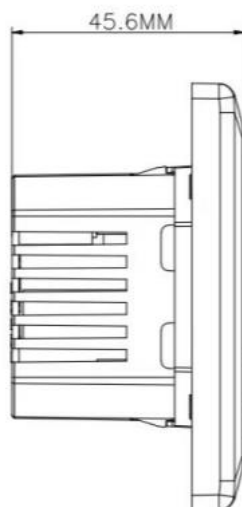

Powersocket 2xUSB-C lader 35W Sort

El.nr 6603282

EAN: 6976144620043

Teknisk beskrivelse

Spenning (primær)	100 - 240V AC 50/60Hz
Maks strømtrekk (A)	1.0
Maks total ladeeffekt (W)	35
Maks ladestrøm pr utgang (VDC)	3V/5A, 9V/3A, 12V/2,91A, 15V/2,33A, 20V/1,75A
Gjennomsnittlig effektivitet (%)	90
Effektivitet ved 10% belastning (%)	73
Standby effekt (W)	0,05
Isolasjonsklasse	II
Kapslingsklasse	IP20
Tilkobling (mm ²)	1,5 – 2,5
Lengde (mm)	84
Bredde (mm)	84
Dybde (mm)	45,6
Innfellingsdybde (mm)	35,3
Vedlikehold	Rengjøres med fuktig klut